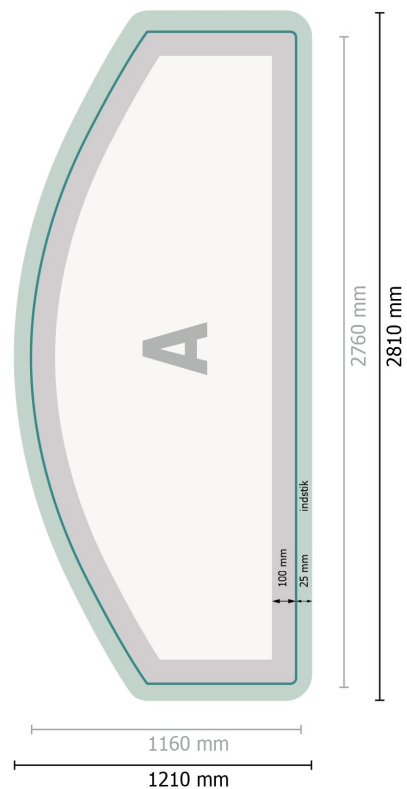

# Messevæg med lynlås -kun tryk, buet, 500 x 230 cm

**Dataformat:**  
281 x 121 cm

**Overfyldning:**  
25 mm

**Beskåret størrelse:**  
276 x 116 cm

**Sikkerhedsmargen:**  
Med et mellemrum på 100 mm mellem teksten/oplysningerne og kanten af det beskårne format forhindres u hensigtsmæssig beskæring.

**Produktets dimension:**  
500 x 230 cm

# Messevæg med lynlås -kun tryk, buet, 500 x 230 cm

Formatvisning drejjet 90 grader.

**Dataformat:**  
281 x 121 cm

**Overfyldning:**  
25 mm

**Beskåret størrelse:**  
276 x 116 cm

**Sikkerhedsmargen:**  
Med et mellemrum på 100 mm mellem teksten/oplysningerne og kanten af det beskårne format forhindres u hensigtsmæssig beskæring.