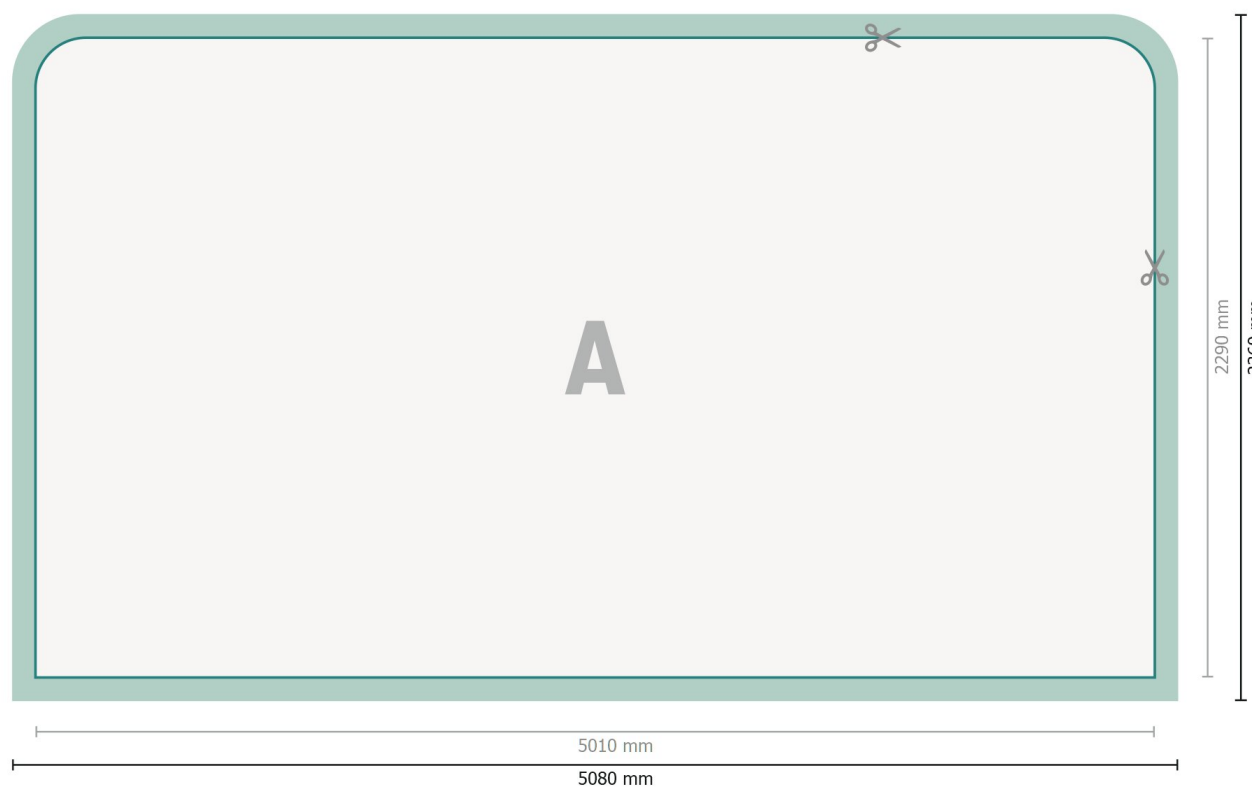

Datablad

Messevæg med lynlås inkl. tryk, lige, 500 x 230 cm

Dataformat (inkl. 35 mm indstik):
508 x 236 cm

Beskåret størrelse:
501 x 229 cm

Produktets dimension:
500 x 230 cm

Forklaring af symboler

- A** Læseretning
- Beskåret størrelse
- Dataformat
- ✂ Her skærer/stanser vi dit produkt
- indstik

Bemærk:

Sørg for at have en beskærmingsmargen og en sikkerhedsmargen i henhold til vejlednin-

Placer baggrundsgrafik, billeder eller grafik op til dataformatets kant.

Tolerancer kan forekomme under produktionen på grund af beskærings-, stanse- og falsepro-