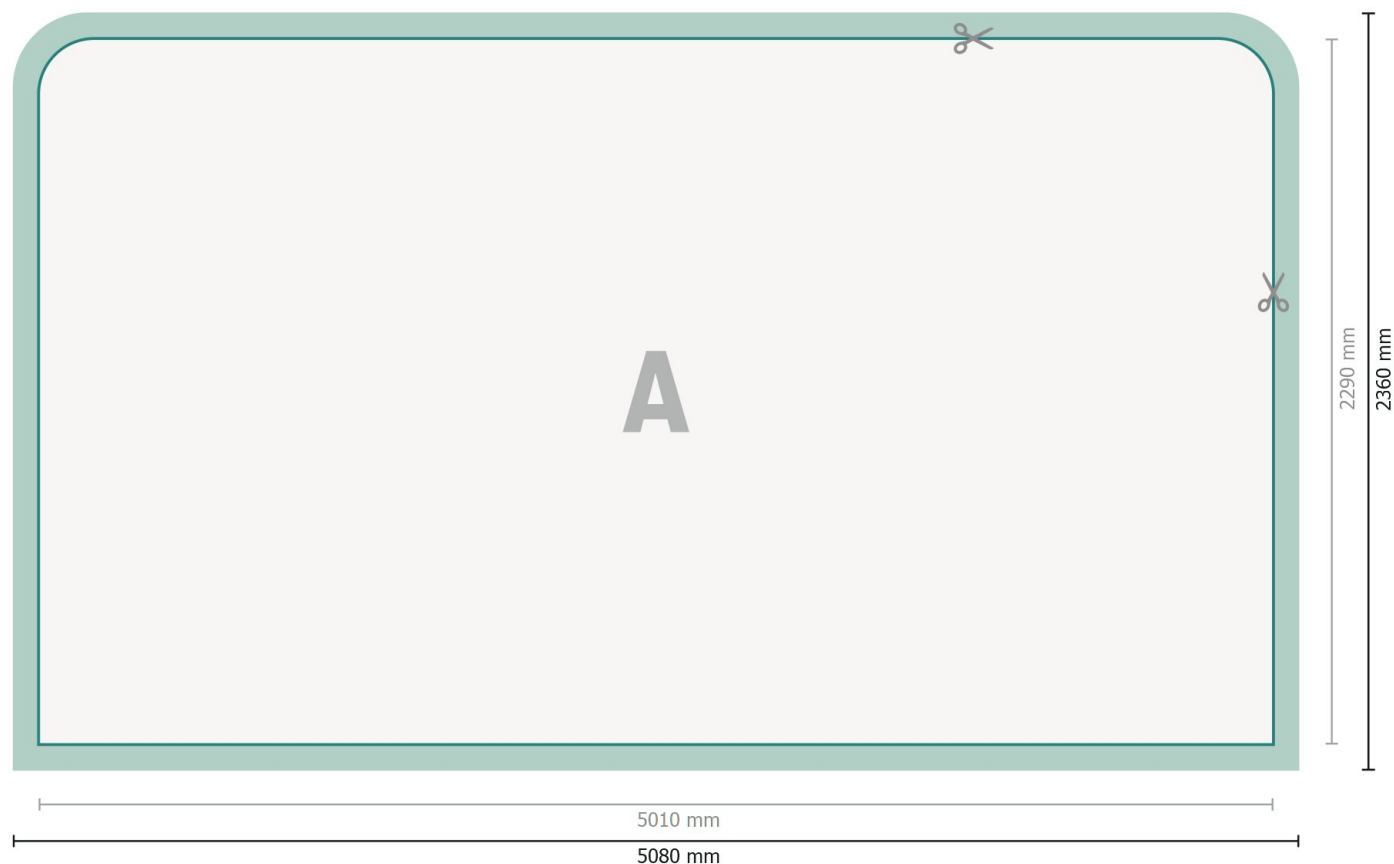

# Messevæg med lynlås inkl. tryk, lige, 500 x 230 cm

**Dataformat:**  
508 x 236 cm

**Overfyldning:**  
35 mm

**Beskåret størrelse:**  
501 x 229 cm

**Sikkerhedsmargen:**  
Med et mellemrum på 100 mm mellem teksten/oplysningerne og kanten af det beskårne format forhindres u hensigtsmæssig beskæring.

**Produktets dimension:**  
500 x 230 cm

## Forklaring af symboler

**A** Læseretning

—|— Beskåret størrelse

—|— Dataformat

 Her skærer/stanser vi dit produkt

 indstik

## Bemærk:

Sørg for at have en beskæringsmargen og en sikkerhedsmargen i henhold til vejledningen.

Placer baggrundsgrafik, billeder eller grafik op til dataformatets kant.

Tolerancer kan forekomme under produktionen på grund af beskærings-, stanse- og falseprocesserne.