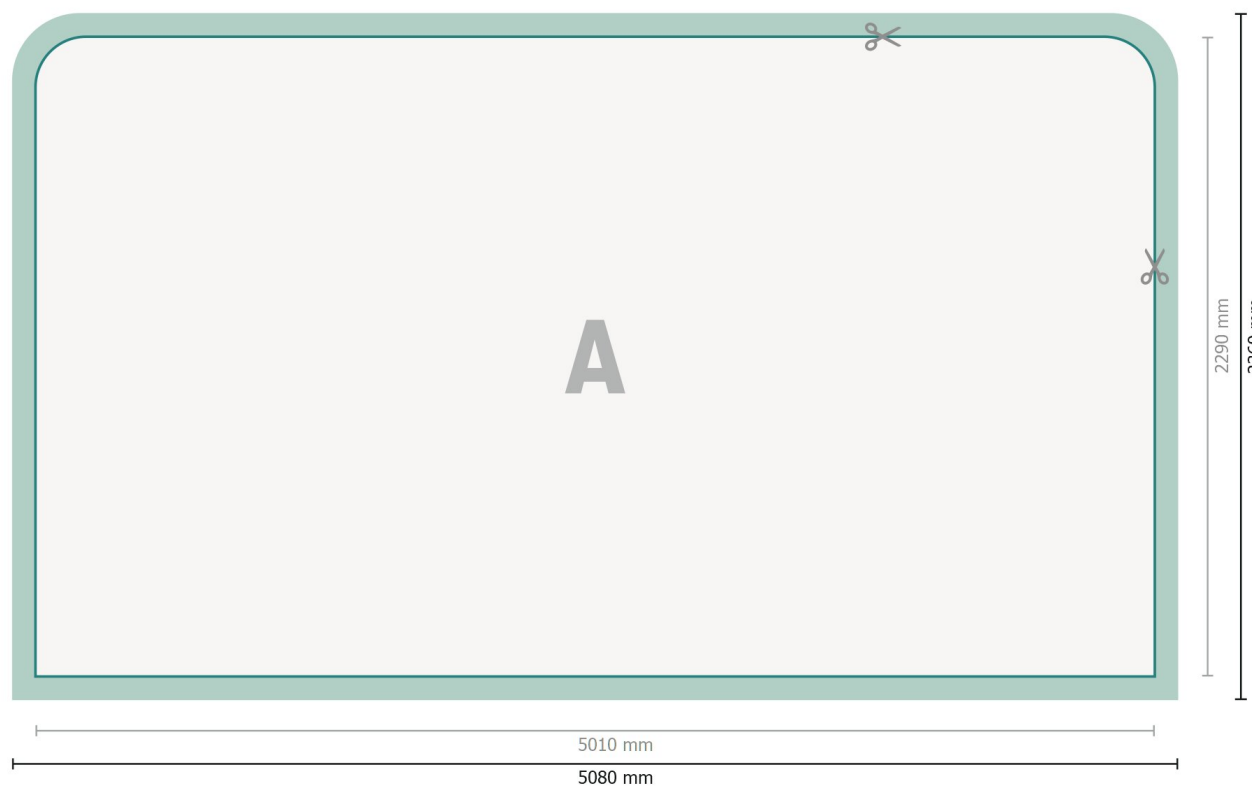

Datablad

Messevæg med lynlås -kun tryk, lige, 500 x 230 cm

Dataformat (inkl. 35 mm indstik):
508 x 236 cm

Beskåret størrelse:
501 x 229 cm

Produktets dimension:
500 x 230 cm

Forklaring af symboler

- A** Læseretning
- Beskåret størrelse
- Dataformat
- ✂ Her skærer/stanser vi dit produkt
- indstik

Bemærk:

Sørg for at have en beskærmingsmargen og en sikkerhedsmargen i henhold til vejlednin-

Placer baggrundsgrafik, billeder eller grafik op til dataformatets kant.

Tolerancer kan forekomme under produktionen på grund af beskærings-, stanse- og falsepro-