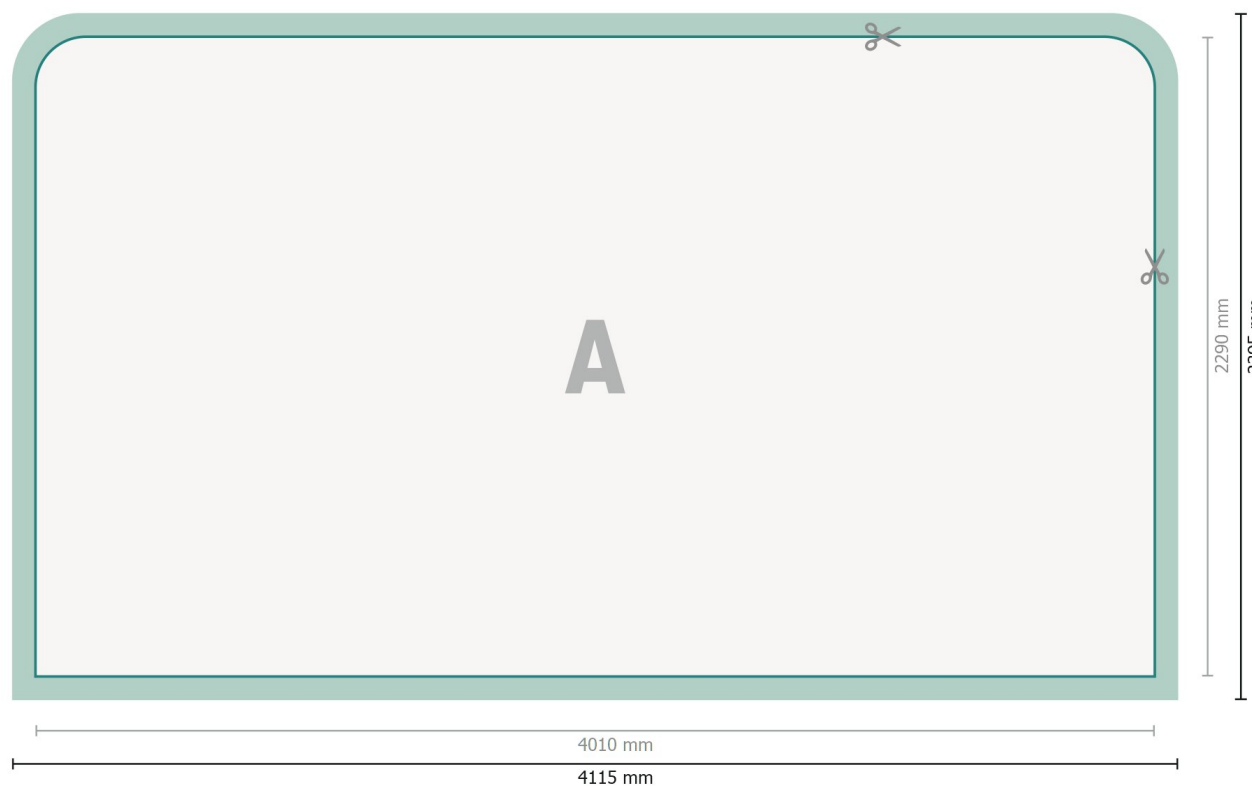

# Datablad

Messevæg med lynlås -kun tryk, lige, 400 x 230 cm

**Dataformat (inkl. 52,5 mm indstik):**  
411,5 x 239,5 cm

**Beskåret størrelse:**  
401 x 229 cm

**Produktets dimension:**  
400 x 230 cm

## Forklaring af symboler

- A** Læseretning
- Beskåret størrelse
- Dataformat
- ✂ Her skærer/stanser vi dit produkt
- indstik

## Bemærk:

Sørg for at have en beskærmingsmargen og en sikkerhedsmargen i henhold til vejlednin-

Placer baggrundsgrafik, billeder eller grafik op til dataformatets kant.

Tolerancer kan forekomme under produktionen på grund af beskærings-, stanse- og falsepro-