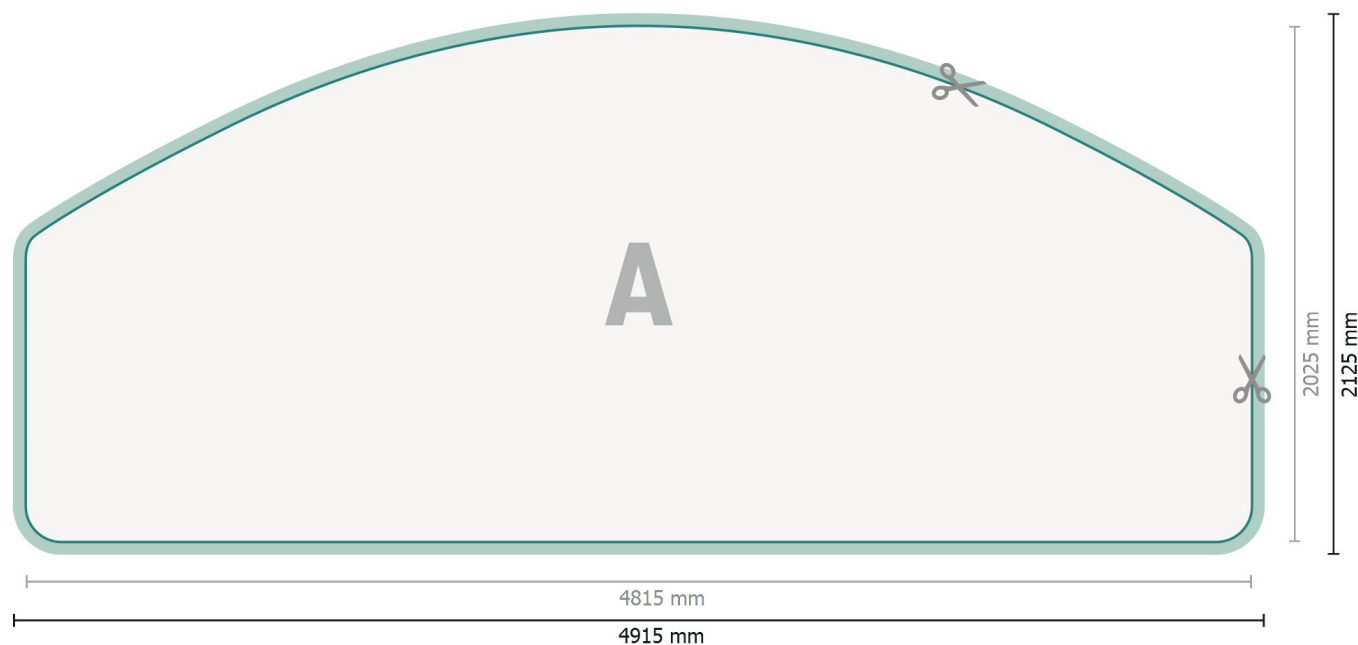

Datablad

Messevæg med lynlås inkl. tryk, Moon, 280 x 200 cm

Dataformat (inkl. 50 mm indstik):
491,5 x 212,5 cm

Beskåret størrelse:
481,5 x 202,5 cm

Produktets dimension:
280 x 200 cm

Forklaring af symboler

- A** Læseretning
- |— Beskåret størrelse
- |— Dataformat
- ✂ Her skærer/stanser vi dit produkt
- indstik

Bemærk:

Sørg for at have en beskæringsmargen og en sikkerhedsmargen i henhold til vejlednin-

Placer baggrundsgrafik, billeder eller grafik op til dataformatets kant.