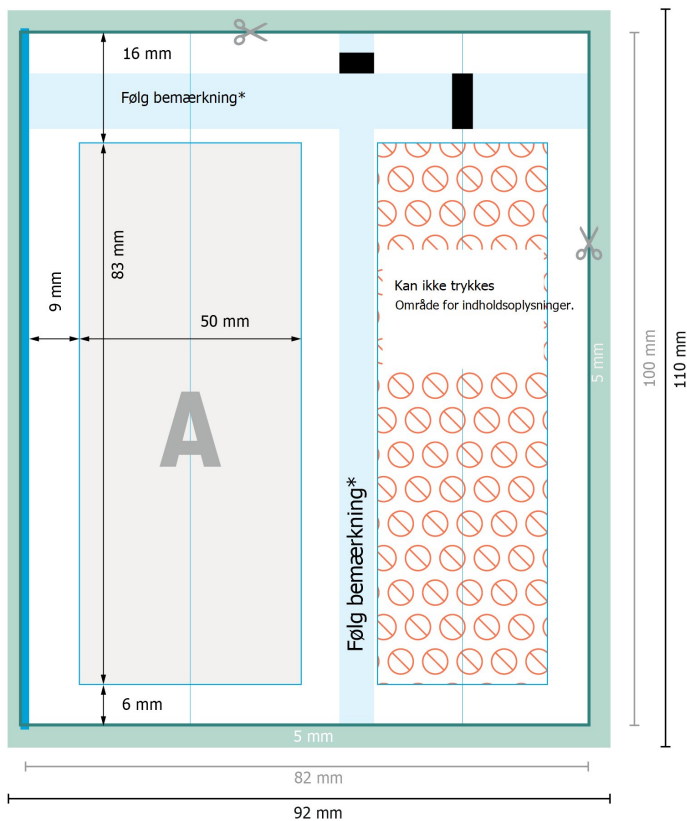

Bodyshampoo, 20 ml

Hvis der skal placeres yderligere elementer i områderne med blå baggrund, må de ikke indeholde styremærkernes farve. Det er bedst at friholde disse områder helt.

Dataformat (inkl. 5 mm tryk til kant):
9,2 x 11 cm

beskæring:
5 mm

Beskåret størrelse:
8,2 x 10 cm

Sikkerhedsmargen:
Med et mellemrum på 4 mm mellem teksten/oplysningerne og kanten af det beskårne format forhindres u hensigtsmæssig beskæring.

Forklaring af symboler

- Beskæring
- Læseretning
- Beskåret størrelse
- Dataformat
- Her skærer/stanser vi dit produkt
- Kan ikke trykkes

Bemærk:

Sørg for at have en beskæringsmargen og en sikkerhedsmargen i henhold til vejledningen.

Placer baggrundsgrafik, billeder eller grafik op til dataformatets kant.

Tolerancer kan forekomme under produktionen på grund af beskærings-, stanse- og falseprocesserne.

Trykdata: Du finder vejledninger og skabeloner under menupunktet *Trykdata* på www.onlineprinters.dk