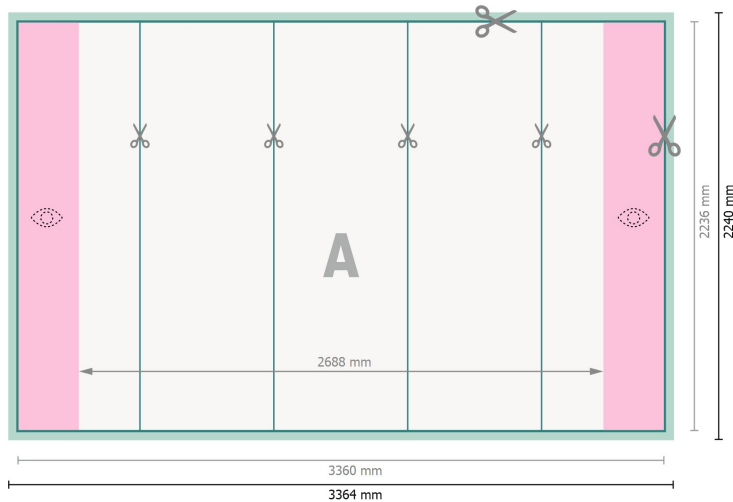

Pop-up-display inkl. tryk, buet, 336,4 x 224 cm

**Dataformat:**

336,4 x 224 cm

Beskåret størrelse:

336 x 223,6 cm

Produktets dimension:

336,4 x 224 cm

Sikkerhedsmargen:

Med et mellemrum på 4 mm mellem teksten/oplysningerne og kanten af det beskårne format forhindres u hensigtsmæssig beskæring.

Forklaring af symboler

Beskæring

Læseretning

Beskåret størrelse

Dataformat

Her skærer/stanser vi dit produkt

Betinget synligt område

Bemærk:

Sørg for at have en beskæringsmargen og en sikkerhedsmargen i henhold til vejledningen.

Placer baggrundsgrafik, billeder eller grafik op til dataformatets kant.

Tolerancer kan forekomme under produktionen på grund af beskærings-, stanse- og falseprocesserne.