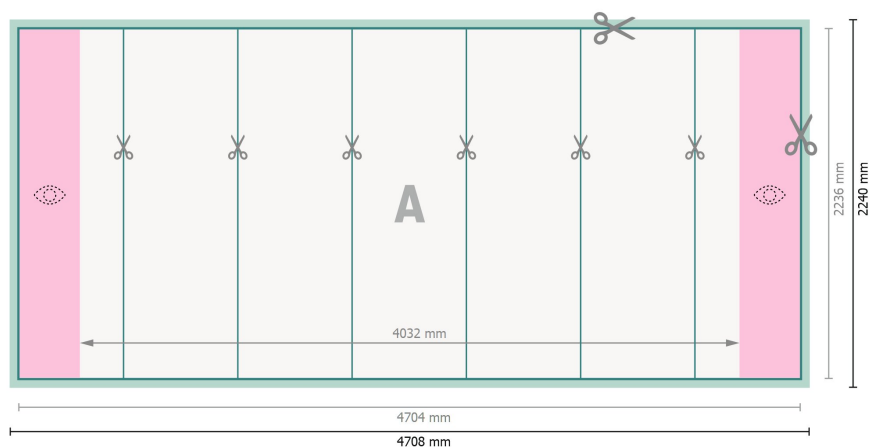

Pop-up-display inkl. tryk, buet, 470,8 x 224 cm

**Dataformat:**

470,8 x 224 cm

Beskåret størrelse:

470,4 x 223,6 cm

Produktets dimension:

470,8 x 224 cm

Sikkerhedsmargen:

Med et mellemrum på 4 mm mellem teksten/oplysningerne og kanten af det beskårne format forhindres u hensigtsmæssig beskæring.

Forklaring af symboler

Beskæring

Læseretning

Beskåret størrelse

Dataformat

Her skærer/stanser vi dit produkt

Betinget synligt område

Bemærk:

Sørg for at have en beskæringsmargen og en sikkerhedsmargen i henhold til vejledningen.

Placer baggrundsgrafik, billeder eller grafik op til dataformatets kant.

Tolerancer kan forekomme under produktionen på grund af beskærings-, stanse- og falseprocesserne.