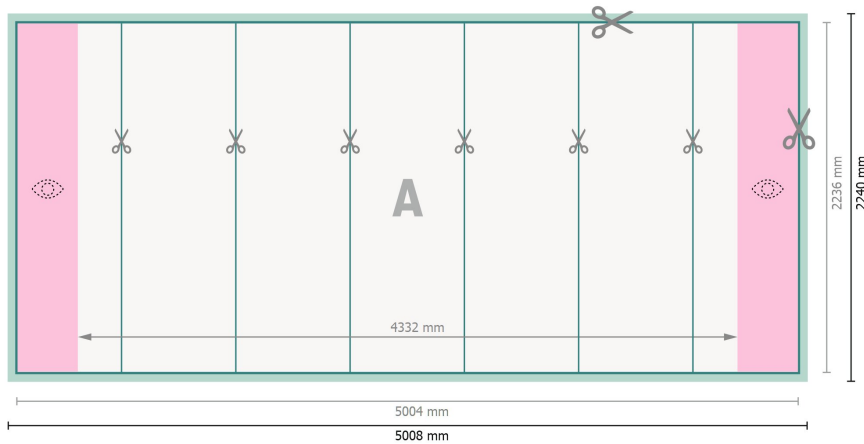

## Pop-up-display inkl. tryk, lige, 500,8 x 224 cm

**Dataformat:**

500,8 x 224 cm

**Beskåret størrelse:**

500,4 x 223,6 cm

**Produktets dimension:**

500,8 x 224 cm

**Sikkerhedsmargen:**

Med et mellemrum på 4 mm mellem teksten/oplysningerne og kanten af det beskårne format forhindres u hensigtsmæssig beskæring.

**Forklaring af symboler**

 Beskæring

 Læseretning

 Beskåret størrelse

 Dataformat

 Her skærer/stanser vi dit produkt

 Betinget synligt område

---

**Bemærk:**

Sørg for at have en beskæringsmargen og en sikkerhedsmargen i henhold til vejledningen.

Placer baggrundsgrafik, billeder eller grafik op til dataformatets kant.