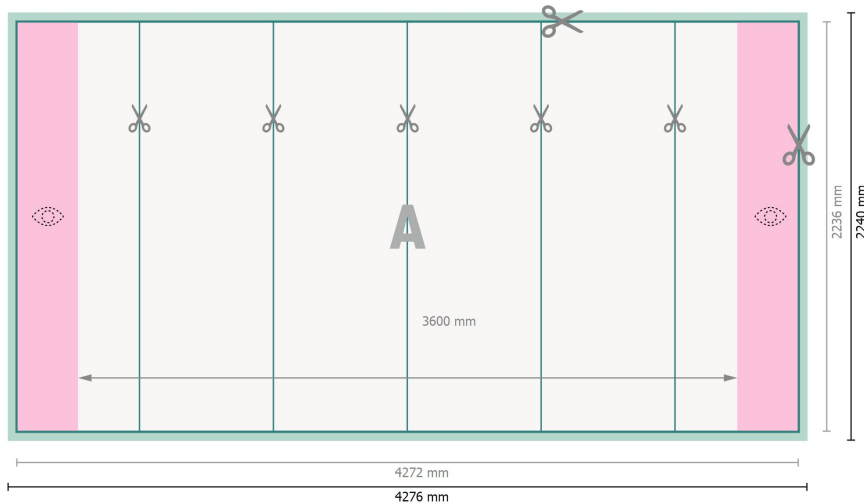

Pop-up-display, kun tryk, lige, 427,6 x 224 cm

Dataformat:

427,6 x 224 cm

Beskåret størrelse:

427,2 x 223,6 cm

Produktets dimension:

427,6 x 224 cm

Sikkerhedsmargen:

Med et mellemrum på 4 mm mellem teksten/oplysningerne og kanten af det beskårne format forhindres u hensigtsmæssig beskæring.

Forklaring af symboler

Beskæring

Læseretning

Beskåret størrelse

Dataformat

Her skærer/stanser vi dit produkt

Betinget synligt område

Bemærk:

Sørg for at have en beskæringsmargen og en sikkerhedsmargen i henhold til vejledningen.

Placer baggrundsgrafik, billeder eller grafik op til dataformatets kant.

Tolerancer kan forekomme under produktionen på grund af beskærings-, stanse- og falseprocesserne.