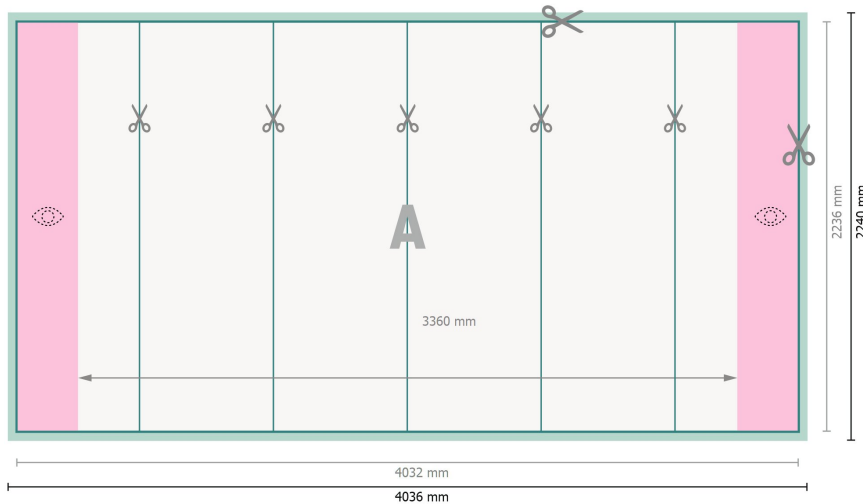

Pop-up-display inkl. tryk, buet, 403,6 x 224 cm

**Dataformat:**

403,6 x 224 cm

Beskåret størrelse:

403,2 x 223,6 cm

Produktets dimension:

403,6 x 224 cm

Sikkerhedsmargen:

Med et mellemrum på 4 mm mellem teksten/oplysningerne og kanten af det beskårne format forhindres u hensigtsmæssig beskæring.

Forklaring af symboler

Beskæring

Læseretning

Beskåret størrelse

Dataformat

Her skærer/stanser vi dit produkt

Betinget synligt område

Bemærk:

Sørg for at have en beskæringsmargen og en sikkerhedsmargen i henhold til vejledningen.

Placer baggrundsgrafik, billeder eller grafik op til dataformatets kant.

Tolerancer kan forekomme under produktionen på grund af beskærings-, stanse- og falseprocesserne.