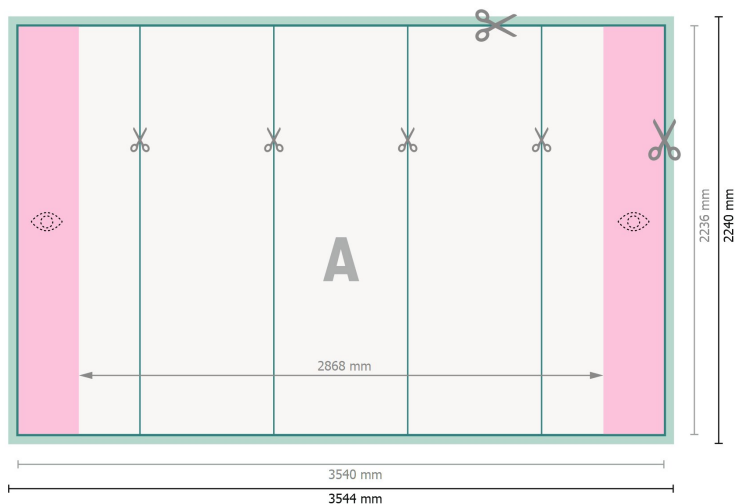

## Pop-up-display inkl. tryk, lige, 354,4 x 224 cm

**Dataformat:**

354,4 x 224 cm

**Beskåret størrelse:**

354 x 223,6 cm

**Produktets dimension:**

354,4 x 224 cm

**Sikkerhedsmargen:**

Med et mellemrum på 4 mm mellem teksten/oplysningerne og kanten af det beskårne format forhindres u hensigtsmæssig beskæring.

**Forklaring af symboler**

Beskæring

Læseretning

Beskåret størrelse

Dataformat

Her skærer/stanser vi dit produkt

Betinget synligt område

**Bemærk:**

Sørg for at have en beskæringsmargen og en sikkerhedsmargen i henhold til vejledningen.

Placer baggrundsgrafik, billeder eller grafik op til dataformatets kant.

Tolerancer kan forekomme under produktionen på grund af beskærings-, stanse- og falseprocesserne.