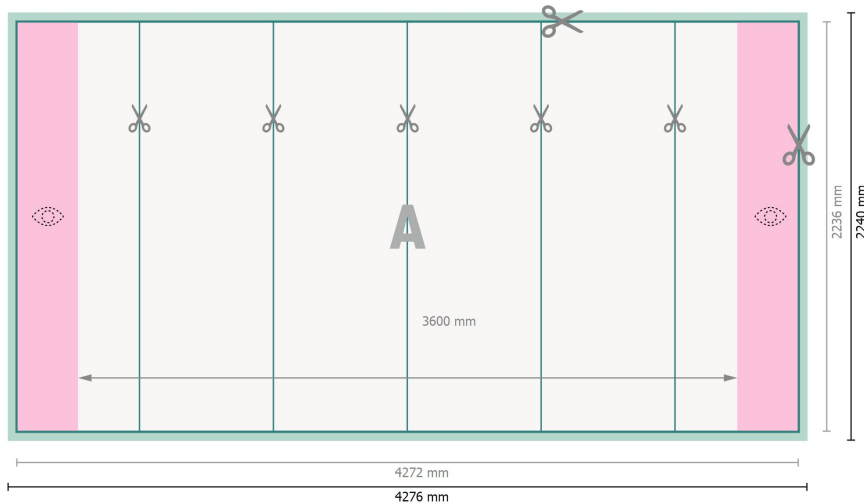

Pop-up-display inkl. tryk, lige, 427,6 x 224 cm

**Dataformat:**

427,6 x 224 cm

Beskåret størrelse:

427,2 x 223,6 cm

Produktets dimension:

427,6 x 224 cm

Sikkerhedsmargen:

Med et mellemrum på 4 mm mellem teksten/oplysningerne og kanten af det beskårne format forhindres u hensigtsmæssig beskæring.

Forklaring af symboler

 Beskæring

 Læseretning

 Beskåret størrelse

 Dataformat

 Her skærer/stanser vi dit produkt

 Betinget synligt område

Bemærk:

Sørg for at have en beskæringsmargen og en sikkerhedsmargen i henhold til vejledningen.

Placer baggrundsgrafik, billeder eller grafik op til dataformatets kant.

Tolerancer kan forekomme under produktionen på grund af beskærings-, stanse- og falseprocesserne.