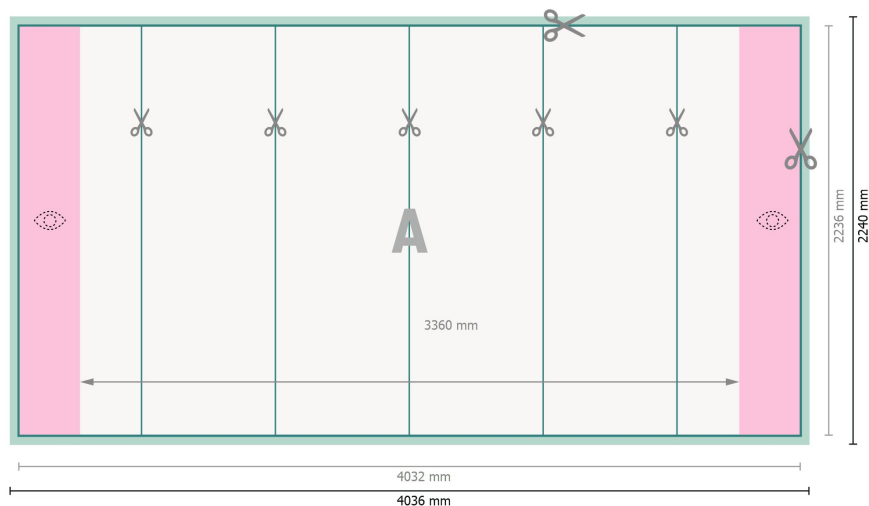

Pop-up-display, kun tryk, buet, 403,6 x 224 cm

**Dataformat:**

403,6 x 224 cm

Beskåret størrelse:

403,2 x 223,6 cm

Produktets dimension:

403,6 x 224 cm

Sikkerhedsmargen:

Med et mellemrum på 4 mm mellem teksten/oplysningerne og kanten af det beskårne format forhindres u hensigtsmæssig beskæring.

Forklaring af symboler

Beskæring

Læseretning

Beskåret størrelse

Dataformat

Her skærer/stanser vi dit produkt

Betinget synligt område

Bemærk:

Sørg for at have en beskæringsmargen og en sikkerhedsmargen i henhold til vejledningen.

Placer baggrundsgrafik, billeder eller grafik op til dataformatets kant.

Tolerancer kan forekomme under produktionen på grund af beskærings-, stanse- og falseprocesserne.