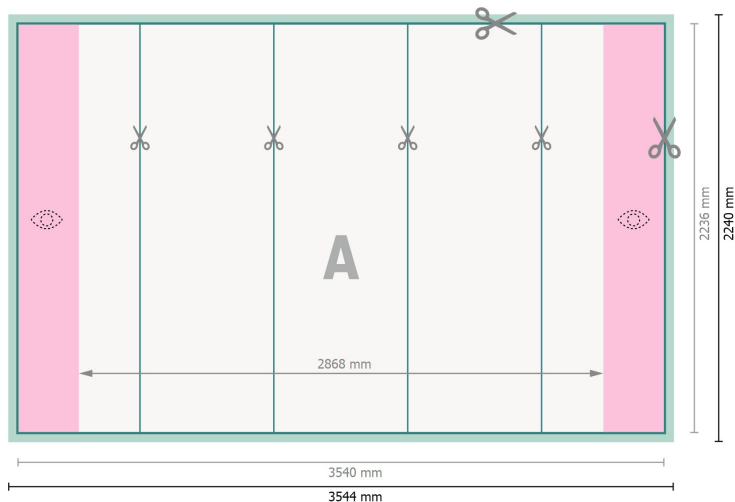

## Pop-up-display, kun tryk, lige, 354,4 x 224 cm

**Dataformat:**

354,4 x 224 cm

**Beskåret størrelse:**

354 x 223,6 cm

**Produktets dimension:**

354,4 x 224 cm

**Sikkerhedsmargen:**

Med et mellemrum på 4 mm mellem teksten/oplysningerne og kanten af det beskårne format forhindres u hensigtsmæssig beskæring.

**Forklaring af symboler**

Beskæring

Læseretning

Beskåret størrelse

Dataformat

Her skærer/stanser vi dit produkt

Betinget synligt område

**Bemærk:**

Sørg for at have en beskæringsmargen og en sikkerhedsmargen i henhold til vejledningen.

Placer baggrundsgrafik, billeder eller grafik op til dataformatets kant.

Tolerancer kan forekomme under produktionen på grund af beskærings-, stanse- og falseprocesserne.