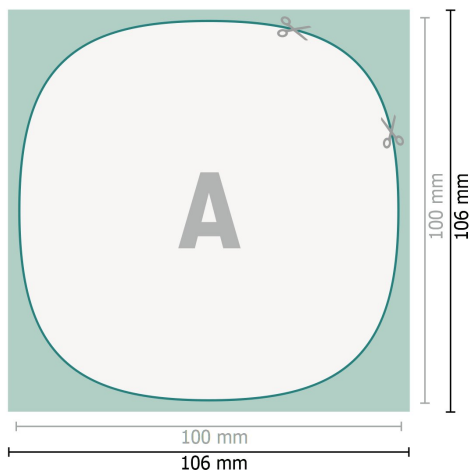

Ølbrikker, Moderne, 10 x 10 cm, 4/0

**Dataformat (inkl. 3 mm tryk til kant):**

10,6 x 10,6 cm

beskæring:

3 mm

Beskåret størrelse:

10 x 10 cm

Sikkerhedsmargen:

Med et mellemrum på 4 mm mellem teksten/oplysningerne og kanten af det beskårne format forhindres u hensigtsmæssig beskæring.

Forklaring af symboler

 Beskæring

 Læseretning

 Beskåret størrelse

 Dataformat

 Her skærer/stanser vi dit produkt

Bemærk:

Sørg for at have en beskæringsmargen og en sikkerhedsmargen i henhold til vejledningen.

Placer baggrundsgrafik, billeder eller grafik op til dataformatets kant.

Tolerancer kan forekomme under produktionen på grund af beskærings-, stanse- og falseprocesserne.