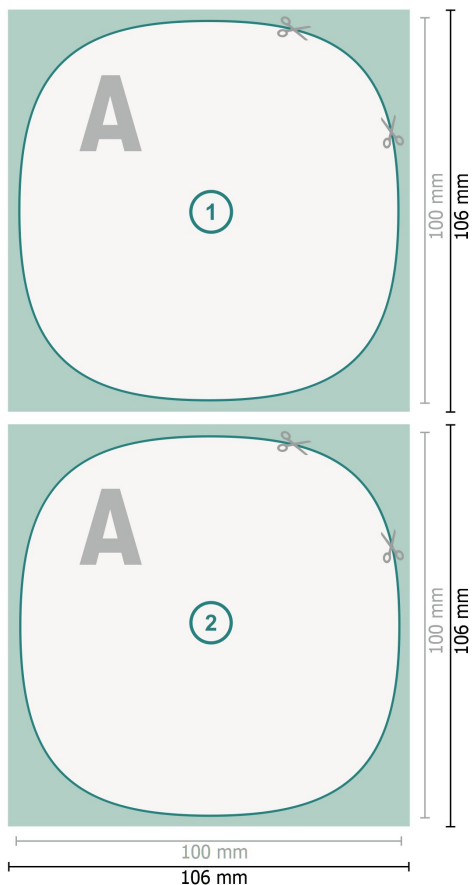

Ølbrikker, Moderne, 10 x 10 cm, 4/4

**Dataformat (inkl. 3 mm tryk til kant):**

10,6 x 10,6 cm

beskæring:

3 mm

Beskåret størrelse:

10 x 10 cm

Sikkerhedsmargen:

Med et mellemrum på 4 mm mellem teksten/oplysningerne og kanten af det beskårne format forhindres u hensigtsmæssig beskæring.

Forklaring af symboler

- Beskæring
- Læseretning
- Beskåret størrelse
- Dataformat
- Her skærer/stanser vi dit produkt

Bemærk:

Sørg for at have en beskæringsmargen og en sikkerhedsmargen i henhold til vejledningen.

Placer baggrundsgrafik, billeder eller grafik op til dataformatets kant.

Tolerancer kan forekomme under produktionen på grund af beskærings-, stanse- og falseprocesserne.