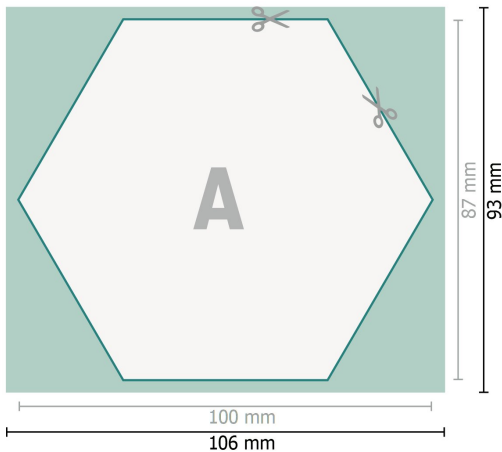

## Ølbrikker, Sekskant, 10 x 8,7 cm, 4/0

**Dataformat (inkl. 3 mm tryk til kant):**

10,6 x 9,3 cm

**beskæring:**

3 mm

**Beskåret størrelse:**

10 x 8,7 cm

**Sikkerhedsmargen:**

Med et mellemrum på 4 mm mellem teksten/oplysningerne og kanten af det beskårne format forhindres u hensigtsmæssig beskæring.

**Forklaring af symboler**

 Beskæring

 Læseretning

 Beskåret størrelse

 Dataformat