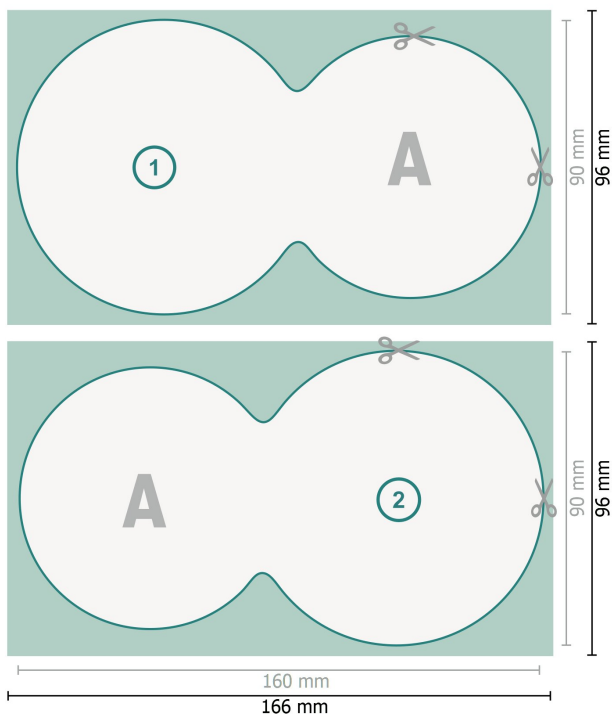

## Ølbrikker, Dobbelt Cirkel, 16 x 9,0 cm, 4/4

**Dataformat (inkl. 3 mm tryk til kant):**

16,6 x 9,6 cm

**beskæring:**

3 mm

**Beskåret størrelse:**

16 x 9 cm

**Sikkerhedsmargen:**

Med et mellemrum på 4 mm mellem teksten/oplysningerne og kanten af det beskårne format forhindres u hensigtsmæssig beskæring.

**Forklaring af symboler**

-  Beskæring
-  Læseretning
-  Beskåret størrelse
-  Dataformat
-  Her skærer/stanser vi dit produkt

---

**Bemærk:**

Sørg for at have en beskæringsmargen og en sikkerhedsmargen i henhold til vejledningen.

Placer baggrundsgrafik, billeder eller grafik op til dataformatets kant.

Tolerancer kan forekomme under produktionen på grund af beskærings-, stanse- og falseprocesserne.