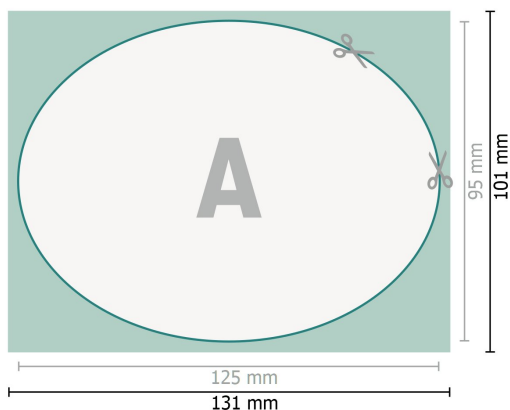

## Ølbrikker, Oval, 12,5 x 9,5 cm, 4/0

**Dataformat (inkl. 3 mm tryk til kant):**

13,1 x 10,1 cm

**beskæring:**

3 mm

**Beskåret størrelse:**

12,5 x 9,5 cm

**Sikkerhedsmargen:**

Med et mellemrum på 4 mm mellem teksten/oplysningerne og kanten af det beskårne format forhindres u hensigtsmæssig beskæring.

**Forklaring af symboler**

 Beskæring

 Læseretning

 Beskåret størrelse

 Dataformat