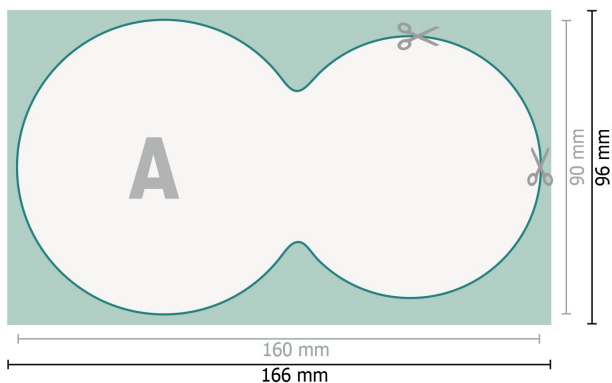

Ølbrikker, Dobbelt Cirkel, 16 x 9,0 cm, 4/0

**Dataformat (inkl. 3 mm tryk til kant):**

16,6 x 9,6 cm

beskæring:

3 mm

Beskåret størrelse:

16 x 9 cm

Sikkerhedsmargen:

Med et mellemrum på 4 mm mellem teksten/oplysningerne og kanten af det beskårne format forhindres u hensigtsmæssig beskæring.

Forklaring af symboler

Beskæring

Læseretning

Beskåret størrelse

Dataformat

Her skærer/stanser vi dit produkt

Bemærk:

Sørg for at have en beskæringsmargen og en sikkerhedsmargen i henhold til vejledningen.

Placer baggrundsgrafik, billeder eller grafik op til dataformatets kant.

Tolerancer kan forekomme under produktionen på grund af beskærings-, stanse- og falseprocesserne.