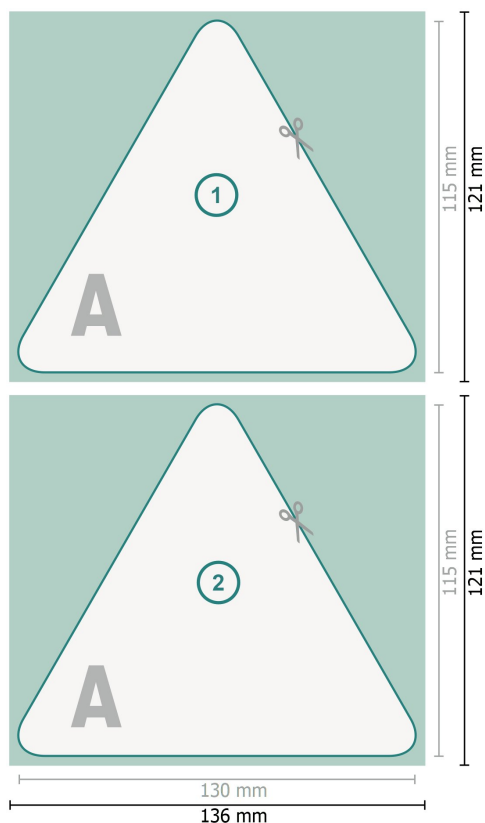

Ølbrikker, Trekant, 13 x 11,5 cm, 4/4

**Dataformat (inkl. 3 mm tryk til kant):**

13,6 x 12,1 cm

beskæring:

3 mm

Beskåret størrelse:

13 x 11,5 cm

Sikkerhedsmargen:

Med et mellemrum på 4 mm mellem teksten/oplysningerne og kanten af det beskårne format forhindres u hensigtsmæssig beskæring.

Forklaring af symboler

- Beskæring
- Læseretning
- Beskåret størrelse
- Dataformat
- Her skærer/stanser vi dit produkt

Bemærk:

Sørg for at have en beskæringsmargen og en sikkerhedsmargen i henhold til vejledningen.

Placer baggrundsgrafik, billeder eller grafik op til dataformatets kant.

Tolerancer kan forekomme under produktionen på grund af beskærings-, stanse- og falseprocesserne.