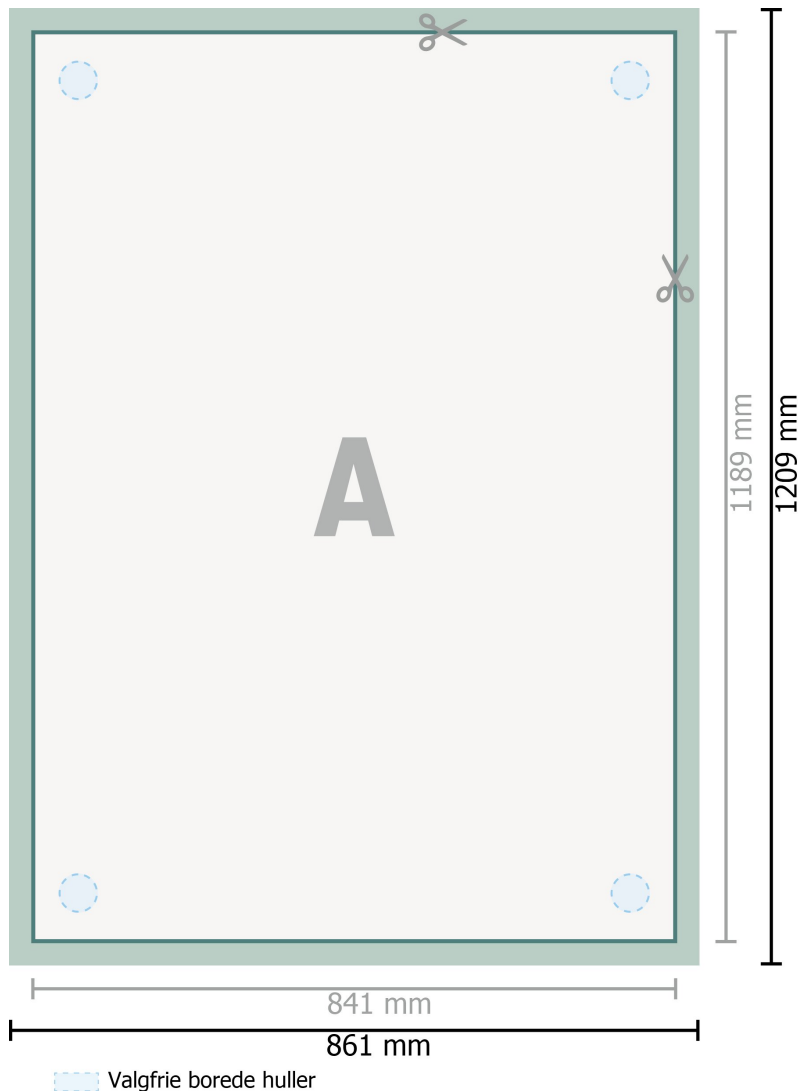

Aluminiumssandwichplader, A0

Dataformat (inkl. 10 mm tryk til kant):
86,1 x 120,9 cm

Beskåret størrelse:
84,1 x 118,9 cm

beskæring:
10 mm

Sikkerhedsmargen:
Med et mellemrum på 4 mm mellem teksten/oplysningerne og kanten af det beskårne format forhindres u hensigtsmæssig beskæring.

Forklaring af symboler

- Beskæring
- Læseretning
- Beskåret størrelse
- Dataformat
- Her skærer/stanser vi dit produkt

Bemærk:

Sørg for at have en beskæringsmargen og en sikkerhedsmargen i henhold til vejledningen.

Placer baggrundsgrafik, billeder eller grafik op til dataformatets kant.

Tolerancer kan forekomme under produktionen på grund af beskærings-, stanse- og falseprocesserne.

Trykdata: Du finder vejledninger og skabeloner under menu-punktet *Trykdata* på www.onlineprinters.dk