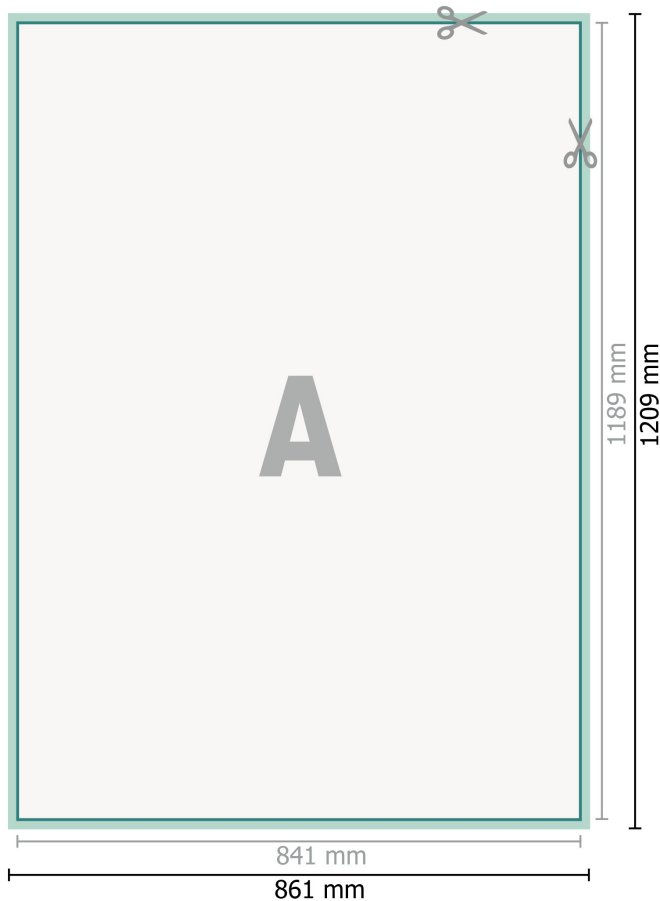

Bløds-kumsplader, A0

Dataformat (inkl. 10 mm tryk til kant):
86,1 x 120,9 cm

beskæring:
10 mm

Beskåret størrelse:
84,1 x 118,9 cm

Sikkerhedsmargen:
Med et mellemrum på 4 mm mellem teksten/oplysningerne og kanten af det beskårne format forhindres u hensigtsmæssig beskæring.

Forklaring af symboler

-  Beskæring
-  Læseretning
-  Beskåret størrelse
-  Dataformat
-  Her skærer/stanser vi dit produkt

Bemærk:

Sørg for at have en beskæringsmargen og en sikkerhedsmargen i henhold til vejledningen.

Placer baggrundsgrafik, billeder eller grafik op til dataformatets kant.

Tolerancer kan forekomme under produktionen på grund af beskærings-, stanse- og falseprocesserne.

Trykdata: Du finder vejledninger og skabeloner under menu-punktet *Trykdata* på www.onlineprinters.dk