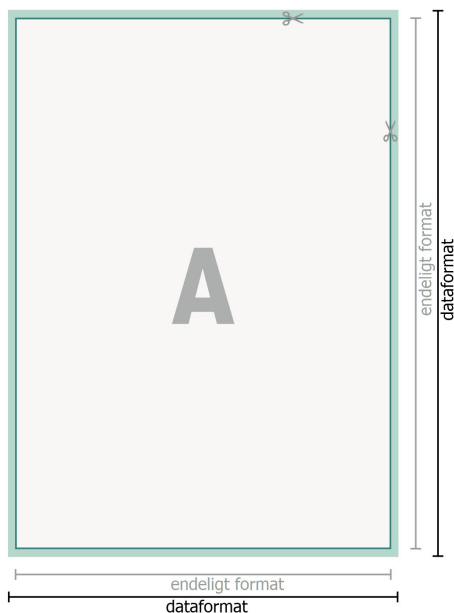

Fototapet, frit formatvalg

Frit valg af format

beskæring:

2 mm

Sikkerhedsmargen:

Med et mellemrum på 4 mm mellem teksten/oplysningerne og kanten af det beskårne format forhindres u hensigtsmæssig beskæring.

Forklaring af symboler

-  Beskæring
-  Læseretning
-  Beskåret størrelse
-  Dataformat
-  Her skærer/stanser vi dit produkt

Bemærk:

Sørg for at have en beskæringsmargen og en sikkerhedsmargen i henhold til vejledningen.

Placer baggrundsgrafik, billeder eller grafik op til dataformatets kant.

Tolerancer kan forekomme under produktionen på grund af beskærings-, stanse- og falseprocesserne.

Trykdata: Du finder vejledninger og skabeloner under menupunktet *Trykdata* på www.onlineprinters.dk