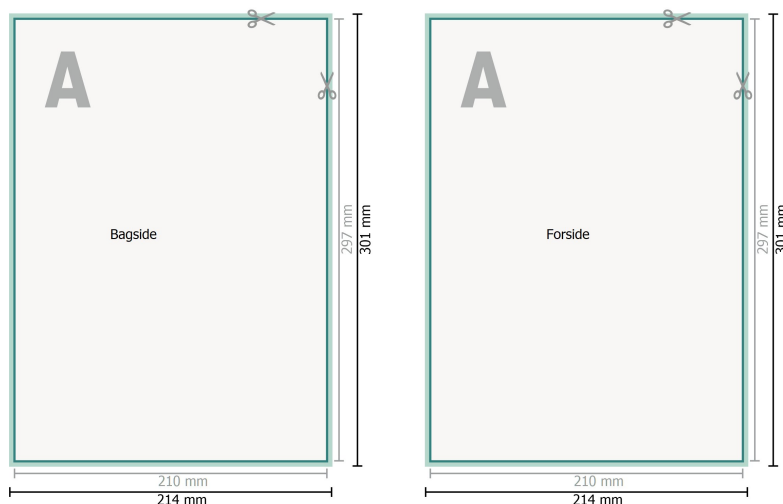

## Loseblattsammling, A4, 21 x 29,7 cm, Hochformat, 1/1-farbig

**Dataformat (inkl. 2 mm tryk til kant):**  
21,4 x 30,1 cm

**beskæring:**  
2 mm

**Beskåret størrelse:**  
21 x 29,7 cm

**Sikkerhedsmargen:**  
Med et mellemrum på 4 mm mellem teksten/oplysningerne og kanten af det beskårne format forhindres u hensigtsmæssig beskæring.

### Forklaring af symboler

Beskæring

Læseretning

Beskåret størrelse

Dataformat

### Siderækkefølge

Siderne skal oprettes fortløbende og enkeltvis.

### Bemærk:

Sørg for at have en beskæringsmargen og en sikkerhedsmargen i henhold til vejledningen.

Placer baggrundsgrafik, billeder eller grafik op til dataformatets kant.

Tolerancer kan forekomme under produktionen på grund af beskærings-, stanse- og falseprocesserne.