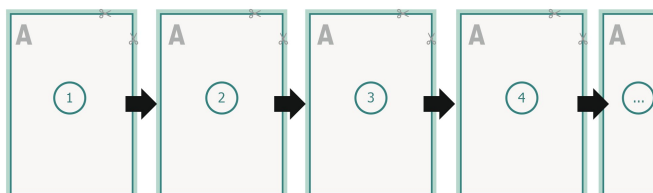

## Loseblattsammling, A4, 21 x 29,7 cm, Hochformat, 1/1-farbig

**Dataformat (inkl. 2 mm tryk til kant):**  
21,4 x 30,1 cm

**beskæring:**  
2 mm

**Beskåret størrelse:**  
21 x 29,7 cm

**Sikkerhedsmargen:**  
Med et mellemrum på 4 mm mellem teksten/oplysningerne og kanten af det beskårne format forhindres u hensigtsmæssig beskæring.

### Forklaring af symboler

Beskæring

Læseretning

Beskåret størrelse

Dataformat

### Siderækkefølge

Siderne skal oprettes fortløbende og enkeltvis.