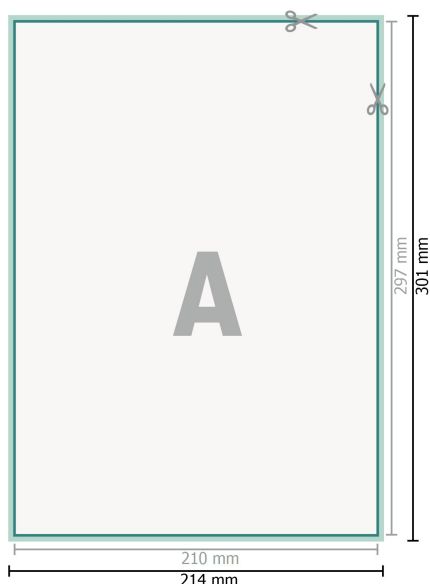

## Loseblattsammling, A4, 21 x 29,7 cm, Hochformat, 4/0-farbig

**Dataformat (inkl. 2 mm tryk til kant):**

21,4 x 30,1 cm

**beskæring:**

2 mm

**Beskåret størrelse:**

21 x 29,7 cm

**Sikkerhedsmargen:**

Med et mellemrum på 4 mm mellem teksten/oplysningerne og kanten af det beskårne format forhindres u hensigtsmæssig beskæring.

**Forklaring af symboler**

Beskæring

Læseretning

Beskåret størrelse

Dataformat

**Siderækkefølge**