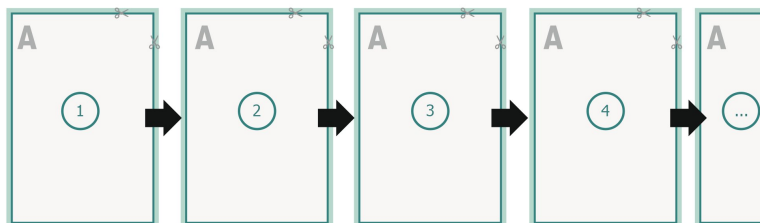

## Loseblattsammling, A4, 21 x 29,7 cm, Hochformat, 4/0-farbig

**Dataformat (inkl. 2 mm tryk til kant):**

21,4 x 30,1 cm

**beskæring:**

2 mm

**Beskåret størrelse:**

21 x 29,7 cm

**Sikkerhedsmargen:**

Med et mellemrum på 4 mm mellem teksten/oplysningerne og kanten af det beskårne format forhindres u hensigtsmæssig beskæring.

**Forklaring af symboler**

Beskæring

Læseretning

Beskåret størrelse

Dataformat

**Siderækkefølge**

Siderne skal oprettes fortløbende og enkeltvis.

**færdigt produkt****Bemærk:**

Sørg for at have en beskærmingsmargen og en sikkerhedsmargen i henhold til vejledningen.

Placer baggrundsgrafik, billeder eller grafik op til dataformatets kant.