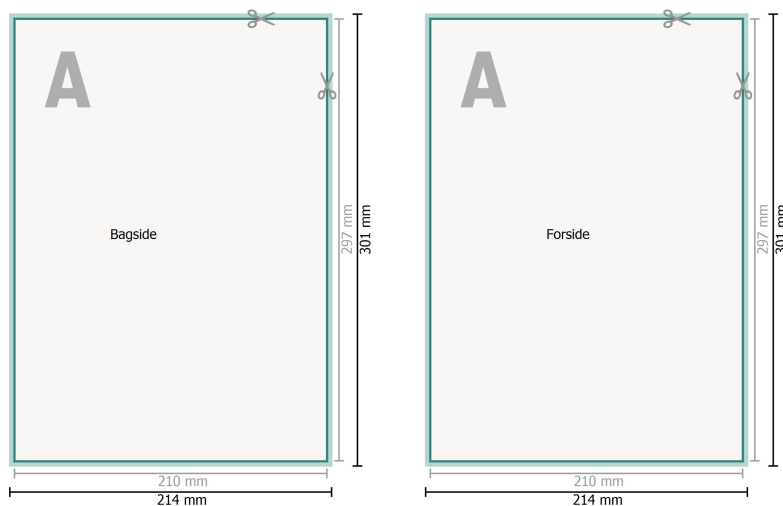

Loseblattsammling, A4, 21 x 29,7 cm, Hochformat, 4/4-farbig

Dataformat (inkl. 2 mm tryk til kant):
21,4 x 30,1 cm

beskæring:
2 mm

Beskåret størrelse:
21 x 29,7 cm

Sikkerhedsmargen:
Med et mellemrum på 4 mm mellem teksten/oplysningerne og kanten af det beskårne format forhindres u hensigtsmæssig beskæring.

Forklaring af symboler

Beskæring

Læseretning

Beskåret størrelse

Dataformat

Siderækkefølge

Siderne skal oprettes fortløbende og enkeltvis.

færdigt produkt

Bemærk:

Sørg for at have en beskæringsmargen og en sikkerhedsmargen i henhold til vejledningen.

Placer baggrundsgrafik, billeder eller grafik op til dataformatets kant.

Tolerancer kan forekomme under produktionen på grund af beskærings-, stanse- og falseprocesserne.