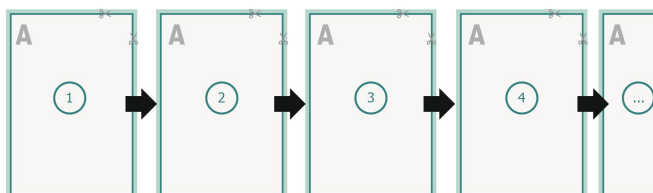

## Loseblattsammling, A5, 14,8 x 21 cm, Hochformat, 1/1-farbig

**Dataformat (inkl. 2 mm tryk til kant):**  
15,2 x 21,4 cm

**beskæring:**  
2 mm

**Beskåret størrelse:**  
14,8 x 21 cm

**Sikkerhedsmargen:**  
Med et mellemrum på 4 mm mellem teksten/oplysningerne og kanten af det beskårne format forhindres u hensigtsmæssig beskæring.

### Forklaring af symboler

Beskæring

Læseretning

Beskåret størrelse

Dataformat

### Siderækkefølge

Siderne skal oprettes fortløbende og enkeltvis.