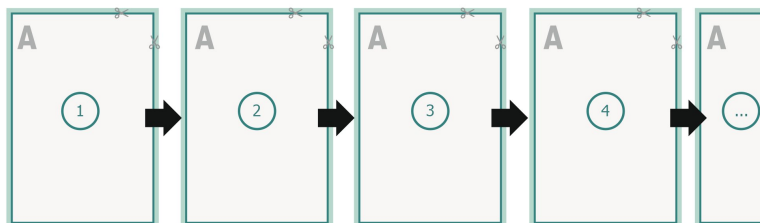

## Loseblattsammling, A5, 14,8 x 21 cm, Hochformat, 4/0-farbig

**Dataformat (inkl. 2 mm tryk til kant):**

15,2 x 21,4 cm

**beskæring:**

2 mm

**Beskåret størrelse:**

14,8 x 21 cm

**Sikkerhedsmargen:**

Med et mellemrum på 4 mm mellem teksten/oplysningerne og kanten af det beskårne format forhindres u hensigtsmæssig beskæring.

**Forklaring af symboler**

Beskæring

Læseretning

Beskåret størrelse

Dataformat

**Siderækkefølge**

Siderne skal oprettes fortløbende og enkeltvis.

**færdigt produkt****Bemærk:**

Sørg for at have en beskæringssmargin og en sikkerhedsmargin i henhold til vejledningen.

Placer baggrundsgrafik, billeder eller grafik op til dataformatets kant.