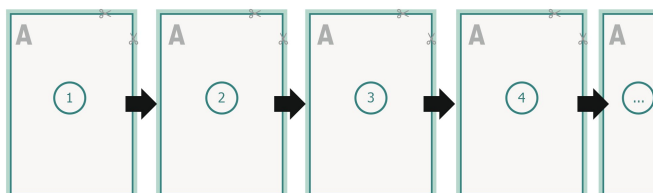

## Loseblattsammling, A5, 14,8 x 21 cm, Hochformat, 4/4-farbig

**Dataformat (inkl. 2 mm tryk til kant):**  
15,2 x 21,4 cm

**beskæring:**  
2 mm

**Beskåret størrelse:**  
14,8 x 21 cm

**Sikkerhedsmargen:**  
Med et mellemrum på 4 mm mellem teksten/oplysningerne og kanten af det beskårne format forhindres u hensigtsmæssig beskæring.

### Forklaring af symboler

Beskæring

Læseretning

Beskåret størrelse

Dataformat

### Siderækkefølge

Siderne skal oprettes fortløbende og enkeltvis.