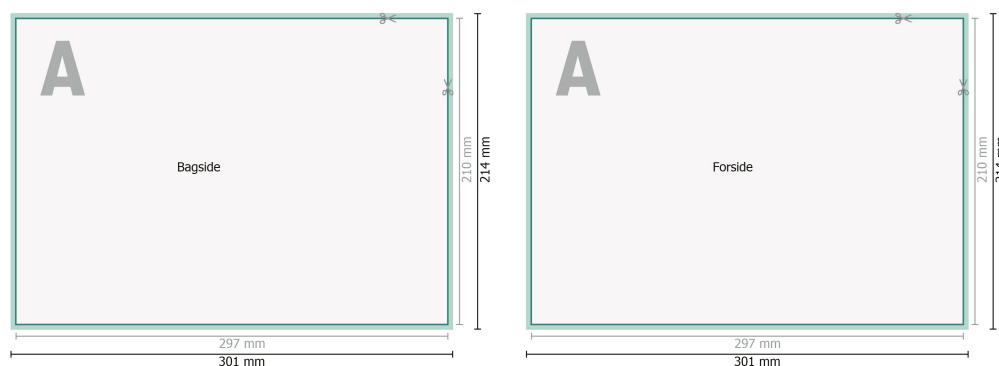

Datablad

Loseblattsammlung, A4, 29,7 x 21 cm, Querformat, 1/1-farbig

Dataformat (inkl. 2 mm tryk til kant):
30,1 x 21,4 cm

beskæring:
2 mm

Beskåret størrelse:
29,7 x 21 cm

Sikkerhedsmargen:
Med et mellemrum på 4 mm mellem teksten/oplysningerne og kanten af det beskære format forhindres u hensigtsmæssig beskæring.

Forklaring af symboler

 Beskæring

 Læseretning

 Beskåret størrelse

 Dataformat

Siderækkefølge

Siderne skal oprettes fortløbende og enkeltvis.

færdigt produkt

Bemærk:

Sørg for at have en beskærmingsmargen og en sikkerhedsmargen i henhold til vejledningen.

Placer baggrundsgrafik, billeder eller grafik op til dataformatets kant.

Tolerancer kan forekomme under produktionen på grund af beskærings-, stanse- og falsepro-