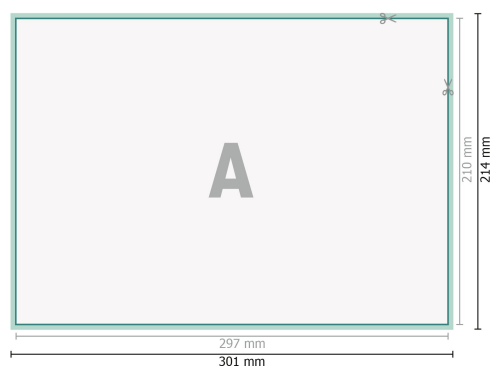

Datablad

Loseblattsammlung, A4, 29,7 x 21 cm, Querformat, 4/0-farbig

Dataformat (inkl. 2 mm tryk til kant):
30,1 x 21,4 cm

beskæring:
2 mm

Beskåret størrelse:
29,7 x 21 cm

Sikkerhedsmargen:
Med et mellemrum på 4 mm mellem teksten/oplysningerne og kanten af det beskårne format forhindres u hensigtsmæssig beskæring.

Forklaring af symboler

 Beskæring

 Læseretning

 Beskåret størrelse

 Dataformat

Siderækkefølge

Siderne skal oprettes fortløbende og enkeltvis.

færdigt produkt