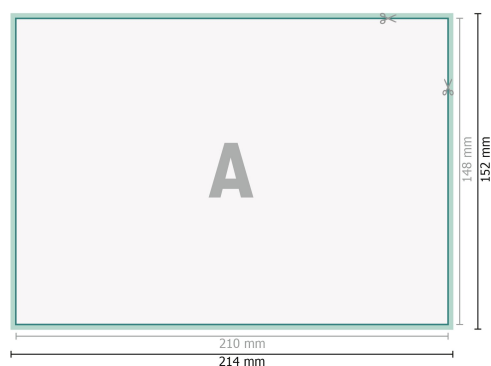

# Datablad

Loseblattsammling, A5, 21 x 14,8 cm, Querformat, 4/0-farbig

**Dataformat (inkl. 2 mm tryk til kant):**  
21,4 x 15,2 cm

**beskæring:**  
2 mm

**Beskåret størrelse:**  
21 x 14,8 cm

**Sikkerhedsmargen:**  
Med et mellemrum på 4 mm mellem teksten/oplysningerne og kanten af det beskårne format forhindres u hensigtsmæssig beskæring.

## Forklaring af symboler

 Beskæring

 Læseretning

 Beskåret størrelse

 Dataformat