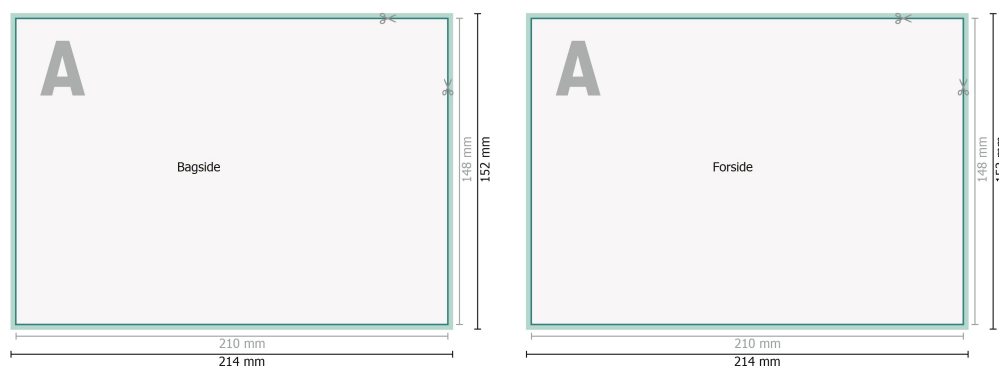

## Loseblattsammlung, A5, 21 x 14,8 cm, Querformat, 1/1-farbig

**Dataformat (inkl. 2 mm tryk til kant):**  
21,4 x 15,2 cm

**beskæring:**  
2 mm

**Beskåret størrelse:**  
21 x 14,8 cm

**Sikkerhedsmargen:**  
Med et mellemrum på 4 mm mellem teksten/oplysningerne og kanten af det beskårne format forhindres u hensigtsmæssig beskæring.

### Forklaring af symboler

 Beskæring

 Læseretning

 Beskåret størrelse

 Dataformat

### Siderækkefølge

Siderne skal oprettes fortløbende og enkeltvis.