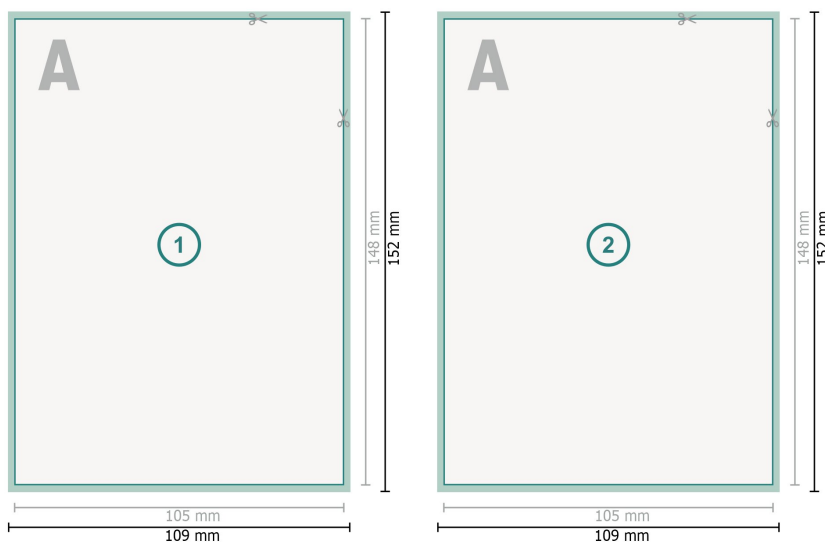

Postkort genbrugs-/naturpapir, A6

Dataformat (inkl. 2 mm tryk til kant):
10,9 x 15,2 cm

beskæring:
2 mm

Beskåret størrelse:
10,5 x 14,8 cm

Sikkerhedsmargen:
Med et mellemrum på 4 mm mellem teksten/oplysningerne og kanten af det beskårne format forhindres uheldig beskæring.

Forklaring af symboler

-  Beskæring
-  Læseretning
-  Beskåret størrelse
-  Dataformat
-  Her skærer/stanser vi dit produkt

Bemærk:

Sørg for at have en beskæringsmargen og en sikkerhedsmargen i henhold til vejledningen.

Placer baggrundsgrafik, billeder eller grafik op til dataformatets kant.

Tolerancer kan forekomme under produktionen på grund af beskærings-, stanse- og falseprocesserne.

Trykdata: Du finder vejledninger og skabeloner under menupunktet *Trykdata* på www.onlineprinters.dk