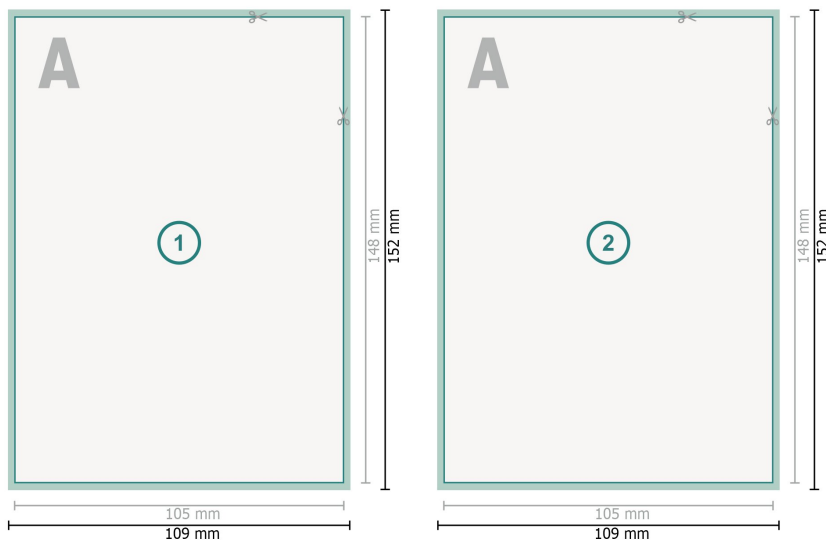

Autografkort, A6

**Dataformat (inkl. 2 mm tryk til kant):**

10,9 x 15,2 cm

beskæring:

2 mm

Beskåret størrelse:

10,5 x 14,8 cm

Sikkerhedsmargen:

Med et mellemrum på 4 mm mellem teksten/oplysningerne og kanten af det beskårne format forhindres uheldig beskæring.

Forklaring af symboler

-  Beskæring
-  Læseretning
-  Beskåret størrelse
-  Dataformat
-  Her skærer/stanser vi dit produkt

Bemærk:

Sørg for at have en beskæringsmargen og en sikkerhedsmargen i henhold til vejledningen.

Placer baggrundsgrafik, billeder eller grafik op til dataformatets kant.

Tolerancer kan forekomme under produktionen på grund af beskærings-, stanse- og falseprocesserne.