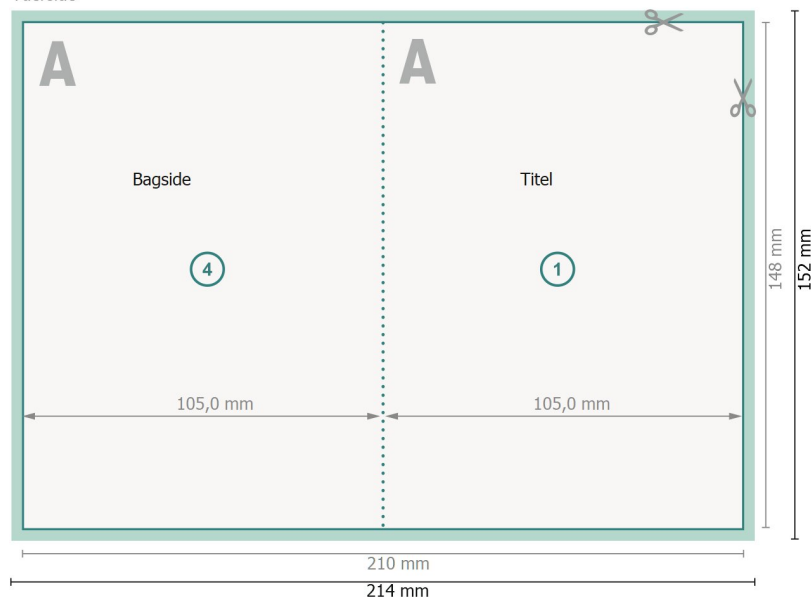

Perforerede foldere, stående format, A6

4 sider, 1 fals

Yderside

Dataformat (inkl. 2 mm tryk til kant):

21,4 x 15,2 cm

beskæring:

2 mm

Beskåret størrelse:

21 x 14,8 cm

Beskåret størrelse (lukket):

10,5 x 14,8 cm

Sikkerhedsmargen:

Med et mellemrum på 4 mm mellem teksten/oplysningerne og kanten af det beskårne format forhindres u hensigtsmæssig beskæring.

Forklaring af symboler

Beskæring

Læseretning

Beskåret størrelse

Dataformat

Her skærer/stanser vi dit produkt

Perforering

Inderside

Bemærk: