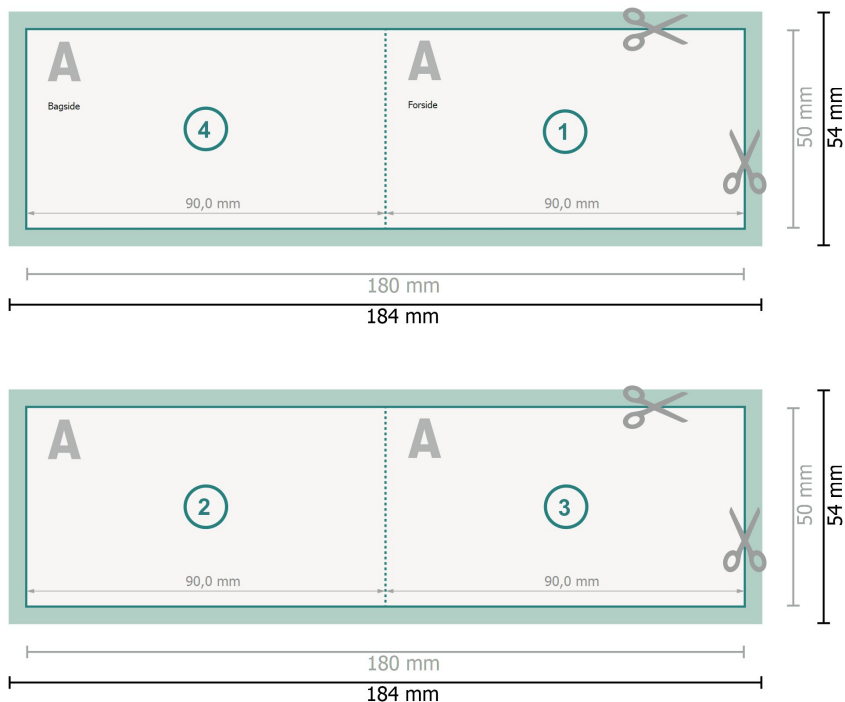

Foldede visitkort, liggende format, 9,0 x 5,0 cm

1 fals

Dataformat (inkl. 2 mm tryk til kant):
18,4 x 5,4 cm

beskæring:
2 mm

Beskåret størrelse:
18 x 5 cm

Beskåret størrelse (lukket):
9 x 5 cm

Sikkerhedsmargen:
Med et mellemrum på 4 mm mellem teksten/oplysningerne og kanten af det beskårne format forhindres u hensigtsmæssig beskæring.

Forklaring af symboler

-  Beskæring
-  Læseretning
-  Beskåret størrelse
-  Dataformat
-  Bukkelinje/Fals

Bemærk:

Sørg for at have en beskæringsmargin og en sikkerhedsmargin i henhold til vejledningen.

Placer baggrundsgrafik, billeder eller grafik op til dataformatets kant.