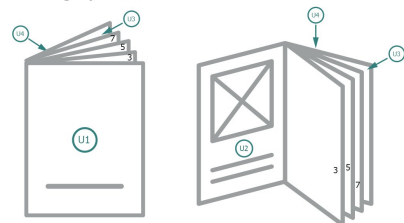

Brochure med klæbefals, A6

omslag
Indmad

Siderækkefølge

Siderne skal oprettes fortløbende og enkeltvis.

færdigt produkt

Vær venligst opmærksom på vores trykfiloplysninger

Dataformat (inkl. 2 mm tryk til kant):
10,9 x 15,2 cm

beskæring:
2 mm

Beskåret størrelse:
10,5 x 14,8 cm

Sikkerhedsmargen:
Med et mellemrum på 5 mm mellem teksten/oplysningerne og kanten af det beskårne format forhindres u hensigtsmæssig beskæring.

Forklaring af symboler

- Beskæring
- Læseretning
- Beskåret størrelse
- Dataformat
- Her skærer/stanser vi dit produkt

Bemærk:

Sørg for at have en beskærmingsmargen og en sikkerhedsmargen i henhold til vejledningen.

Placer baggrundsgrafik, billeder eller grafik op til dataformatets kant.