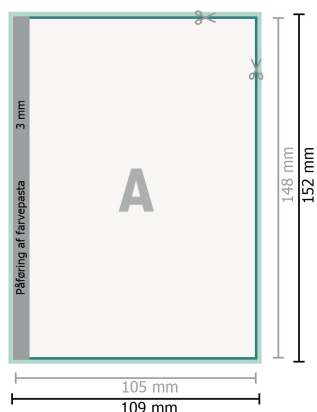

Brochure med klæbefals, A6

omslag
Indmad

Siderækkefølge

Siderne skal oprettes fortløbende og enkeltvis.

færdigt produkt

Vær venligst opmærksom på vores trykfiloplysninger

Dataformat (inkl. 2 mm tryk til kant):
10,9 x 15,2 cm

beskæring:
2 mm

Beskåret størrelse:
10,5 x 14,8 cm

Sikkerhedsmargen:
Med et mellemrum på 5 mm mellem teksten/oplysningerne og kanten af det beskårne format forhindres u hensigtsmæssig beskæring.

Forklaring af symboler

- Beskæring
- Læseretning
- Beskåret størrelse
- Dataformat
- Her skærer/stanser vi dit produkt

Bemærk:

Sørg for at have en beskærmingsmargen og en sikkerhedsmargen i henhold til vejledningen.

Placer baggrundsgrafik, billeder eller grafik op til dataformatets kant.