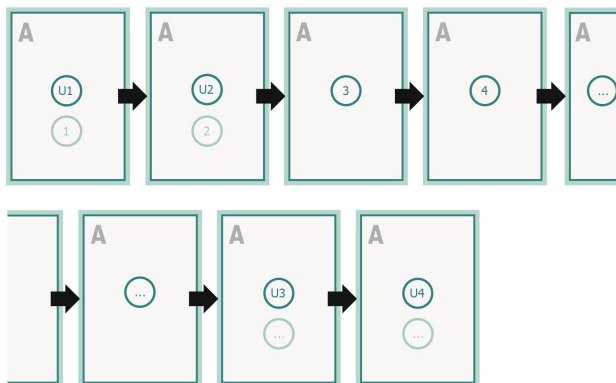

Brochure med klæbefals, A6

omslag
Indmad

Siderækkefølge

Siderne skal oprettes fortløbende og enkeltvis.

færdigt produkt

Vær venligst opmærksom på vores trykfiloplysninger

Dataformat (inkl. 2 mm tryk til kant):
10,9 x 15,2 cm

beskæring:
2 mm

Beskåret størrelse:
10,5 x 14,8 cm

Sikkerhedsmargen:
Med et mellemrum på 5 mm mellem teksten/oplysningerne og kanten af det beskårne format forhindres u hensigtsmæssig beskæring.

Forklaring af symboler

- Beskæring
- Læseretning
- Beskåret størrelse
- Dataformat
- Her skærer/stanser vi dit produkt

Bemærk:

Sørg for at have en beskærmingsmargen og en sikkerhedsmargen i henhold til vejledningen.

Placer baggrundsgrafik, billeder eller grafik op til dataformatets kant.