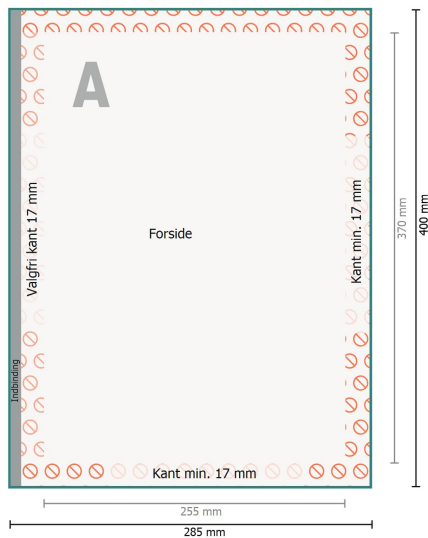

Avistryk, Formiddagsavisformat XXL

**Dataformat:**

28,5 x 40 cm

Trykområde:

25,5 x 37 cm

Sikkerhedsmargen:

Med et mellemrum på 5 mm mellem teksten/oplysningerne og kanten af det beskårne format forhindres u hensigtsmæssig beskæring.

Forklaring af symboler

A Læseretning

Dataformat

Kan ikke trykkes

Trykområde

Bemærk:

Sørg for at have en beskæringsmargen og en sikkerhedsmargen i henhold til vejledningen.

Placer baggrundsgrafik, billeder eller grafik op til dataformatets kant.

Siderækkefølge

Siderne skal oprettes fortløbende og enkeltvis.

færdigt produkt

Vær venligst opmærksom på vores trykfiloplysninger

Dataformat:

28,5 x 40 cm

Trykområde:

25,5 x 37 cm

Sikkerhedsmargen:

Med et mellemrum på 5 mm mellem teksten/oplysningerne og kanten af det beskårne format forhindres u hensigtsmæssig beskæring.

Forklaring af symboler

A Læseretning

— Dataformat

⊘ Kan ikke trykkes