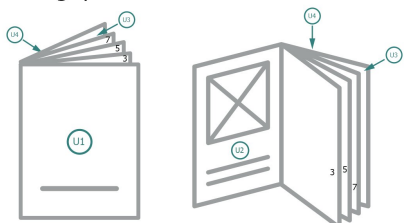

Forklaring af symboler

A Læseretning

Dataformat

Kan ikke trykkes

Trykområde

Bemærk:

Sørg for at have en beskæringsmargen og en sikkerhedsmargen i henhold til vejledningen.

Placer baggrundsgrafik, billeder eller grafik op til dataformatets kant.

Tolerancer kan forekomme under produktionen på grund af beskærings-, stanse- og falseprocesserne.

Trykdata: Du finder vejledninger og skabeloner under menupunktet *Trykdata* på www.onlineprinters.dk

Avistryk, Formiddagsavisformat XXL

Siderækkefølge

Siderne skal oprettes fortløbende og enkeltvis.

færdigt produkt

Vær venligst opmærksom på vores trykfiloplysninger

Dataformat:

28,5 x 40 cm

Trykområde:

25,5 x 37 cm