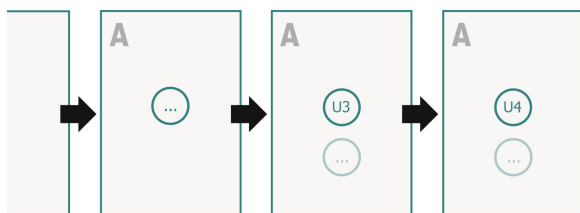

Avistryk, Formiddagsavisformat XXL

**Dataformat:**

28,5 x 40 cm

Trykområde:

25,5 x 37 cm

Sikkerhedsmargen:

Med et mellemrum på 5 mm mellem teksten/oplysningerne og kanten af det beskårne format forhindres u hensigtsmæssig beskæring.

Forklaring af symboler

A Læseretning

Dataformat

Kan ikke trykkes

Trykområde

Bemærk:

Sørg for at have en beskæringsmargen og en sikkerhedsmargen i henhold til vejledningen.

Placer baggrundsgrafik, billeder eller grafik op til dataformatets kant.

Siderækkefølge

Siderne skal oprettes fortløbende og enkeltvis.

færdigt produkt

Vær venligst opmærksom på vores trykfiloplysninger

Dataformat:

28,5 x 40 cm

Trykområde:

25,5 x 37 cm