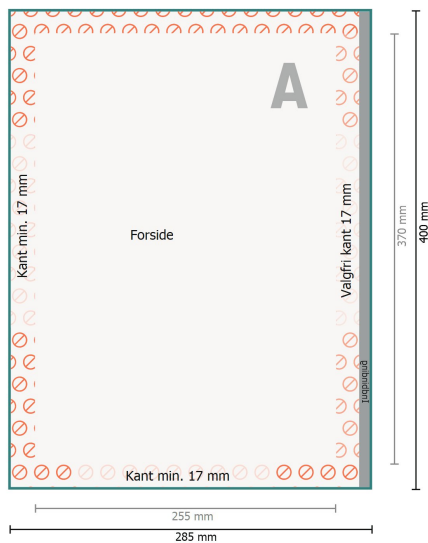

Avistryk, Formiddagsavisformat XXL

**Dataformat:**

28,5 x 40 cm

Trykområde:

25,5 x 37 cm

Sikkerhedsmargen:

Med et mellemrum på 5 mm mellem teksten/oplysningerne og kanten af det beskårne format forhindres u hensigtsmæssig beskæring.

Forklaring af symboler

A Læseretning

Dataformat

Kan ikke trykkes

Trykområde

Bemærk:

Sørg for at have en beskæringsmargen og en sikkerhedsmargen i henhold til vejledningen.

Placer baggrundsgrafik, billeder eller grafik op til dataformatets kant.

Siderækkefølge

Siderne skal oprettes fortløbende og enkeltvis.

færdigt produkt

Vær venligst opmærksom på vores trykfiloplysninger

Dataformat:

28,5 x 40 cm

Trykområde:

25,5 x 37 cm

Sikkerhedsmargen:

Med et mellemrum på 5 mm mellem teksten/oplysningerne og kanten af det beskårne format forhindres u hensigtsmæssig beskæring.

Forklaring af symboler

A Læseretning

— Dataformat

⊘ Kan ikke trykkes