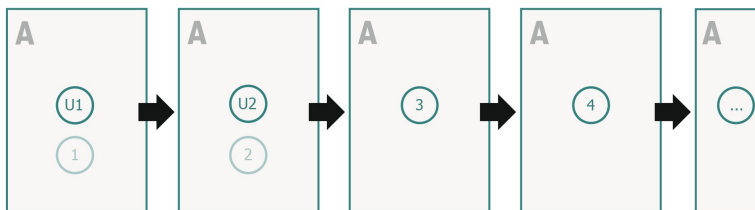

Avistryk, Formiddagsavisformat XXL

**Dataformat:**

28,5 x 40 cm

Trykområde:

25,5 x 37 cm

Sikkerhedsmargen:

Med et mellemrum på 5 mm mellem teksten/oplysningerne og kanten af det beskårne format forhindres u hensigtsmæssig beskæring.

Forklaring af symboler

A Læseretning

Dataformat

Kan ikke trykkes

Trykområde

Bemærk:

Sørg for at have en beskæringsmargen og en sikkerhedsmargen i henhold til vejledningen.

Placer baggrundsgrafik, billeder eller grafik op til dataformatets kant.

Siderækkefølge

Siderne skal oprettes fortløbende og enkeltvis.

færdigt produkt

Vær venligst opmærksom på vores trykfiloplysninger

Dataformat:

28,5 x 40 cm

Trykområde:

25,5 x 37 cm