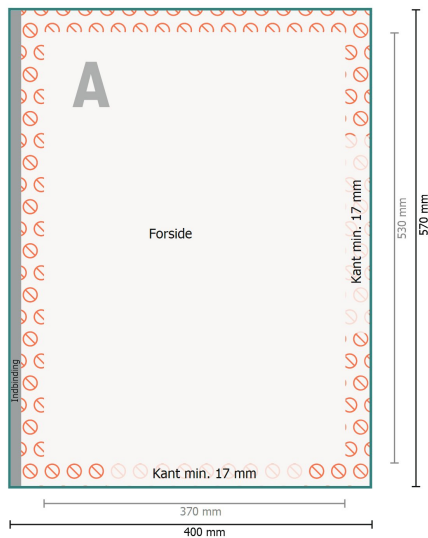

## Avistryk, Morgenavisformat XXL

**Dataformat:**

40 x 57 cm

**Trykområde:**

37 x 53 cm

**Sikkerhedsmargen:**

Med et mellemrum på 5 mm mellem teksten/oplysningerne og kanten af det beskårne format forhindres u hensigtsmæssig beskæring.

**Forklaring af symboler**

**A** Læseretning

 Dataformat

 Kan ikke trykkes

 Trykområde

**Bemærk:**

Sørg for at have en beskærmingsmargen og en sikkerhedsmargen i henhold til vejledningen.

Placer baggrundsgrafik, billeder eller grafik op til dataformatets kant.

### Dataformat:

40 x 57 cm

### Trykområde:

37 x 53 cm