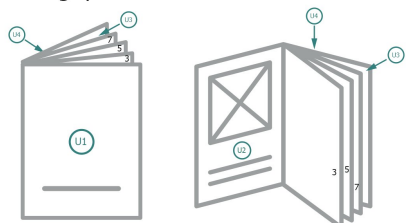

færdigt produkt

Vær venligst opmærksom på vores trykfiloplysninger

Dataformat:

40 x 57 cm

Trykområde:

37 x 53 cm

Sikkerhedsmargen:

Med et mellemrum på 5 mm mellem teksten/oplysningerne og kanten af det beskårne format forhindres u hensigtsmæssig beskæring.

Forklaring af symboler

A Læseretning

— Dataformat

⊘ Kan ikke trykkes

— Trykområde

Bemærk:

Sørg for at have en beskæringsmargin og en sikkerhedsmargin i henhold til vejledningen.

Placer baggrundsgrafik, billeder eller grafik op til dataformatets kant.

Tolerancer kan forekomme under produktionen på grund af beskærings-, stanse- og falseprocesserne.

Trykdata: Du finder vejledninger og skabeloner under menu-punktet *Trykdata* på www.onlineprinters.dk