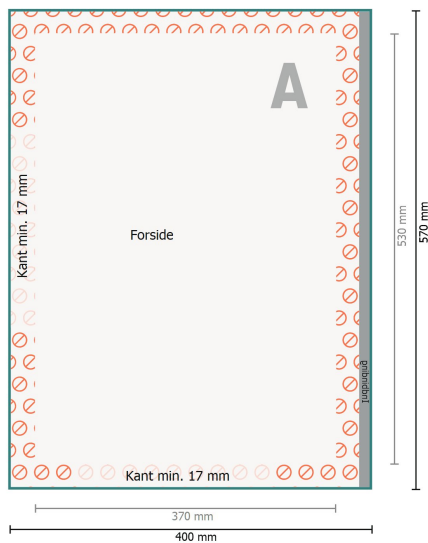

## Avistryk, Morgenavisformat XXL

**Dataformat:**

40 x 57 cm

**Trykområde:**

37 x 53 cm

**Sikkerhedsmargen:**

Med et mellemrum på 5 mm mellem teksten/oplysningerne og kanten af det beskårne format forhindres u hensigtsmæssig beskæring.

**Forklaring af symboler**

**A** Læseretning

 Dataformat

 Kan ikke trykkes

 Trykområde

**Bemærk:**

Sørg for at have en beskærmingsmargen og en sikkerhedsmargen i henhold til vejledningen.

Placer baggrundsgrafik, billeder eller grafik op til dataformatets kant.

### Dataformat:

40 x 57 cm

### Trykområde:

37 x 53 cm