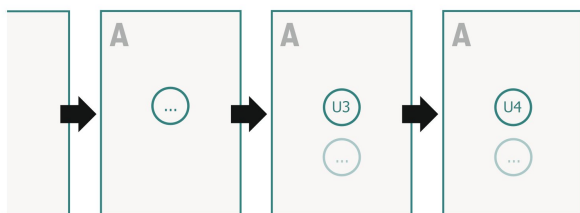

Avistryk, Morgenavisformat XXL

Siderækkefølge

Siderne skal oprettes fortløbende og enkeltvis.