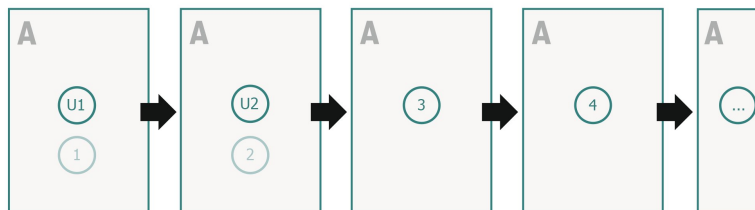

## Avistryk, Morgenavisformat XXL

**Dataformat:**

40 x 57 cm

**Trykområde:**

37 x 53 cm

**Sikkerhedsmargen:**

Med et mellemrum på 5 mm mellem teksten/oplysningerne og kanten af det beskårne format forhindres u hensigtsmæssig beskæring.

**Forklaring af symboler**

**A** Læseretning

 Dataformat

 Kan ikke trykkes

 Trykområde

**Bemærk:**

Sørg for at have en beskærmingsmargen og en sikkerhedsmargen i henhold til vejledningen.

Placer baggrundsgrafik, billeder eller grafik op til dataformatets kant.

### Siderækkefølge

Siderne skal oprettes fortløbende og enkeltvis.

### Dataformat:

40 x 57 cm