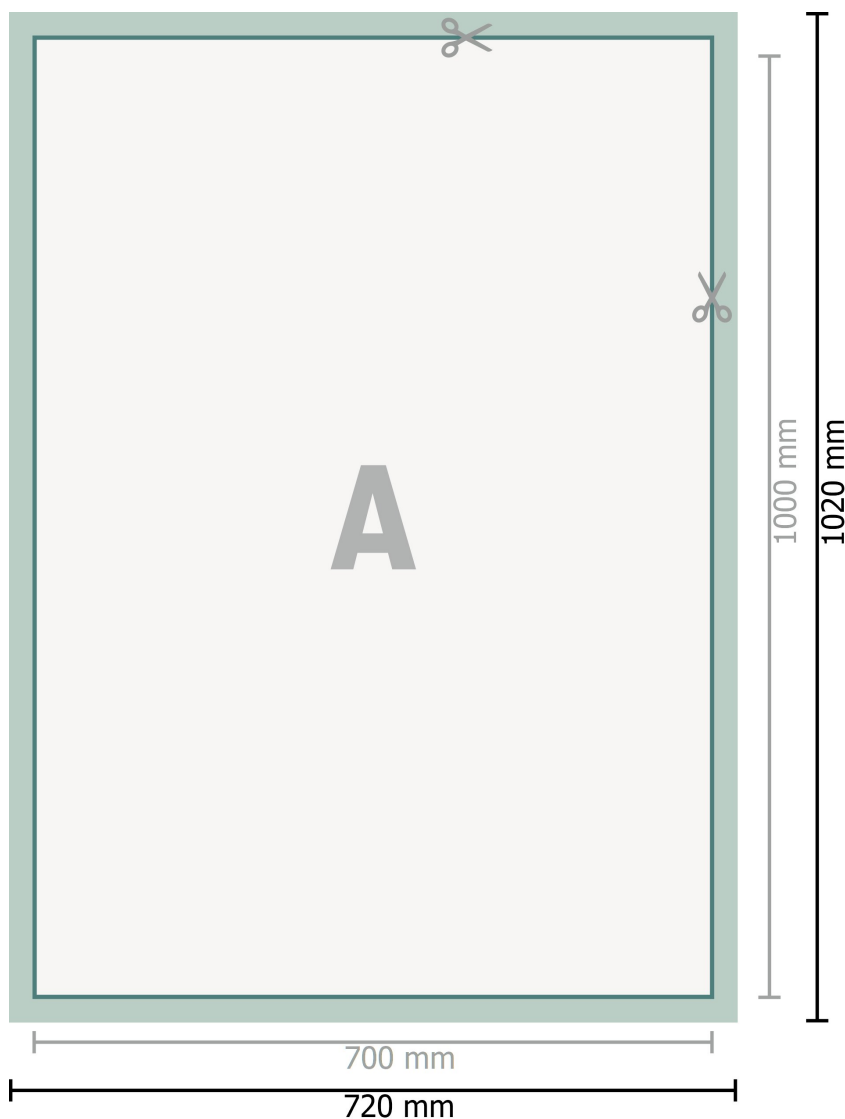

Stofplakater, tryk inkl. aluminiumprofiler, B1

**Dataformat (inkl. 10 mm indstik):**

72 x 102 cm

Indstik:

10 mm

Beskåret størrelse:

70 x 100 cm

Sikkerhedsmargen:

Med et mellemrum på 4 mm mellem teksten/oplysningerne og kanten af det beskårne format forhindres u hensigtsmæssig beskæring.

Forklaring af symboler

A Læseretning

—|—| Beskåret størrelse

—|—| Dataformat

■ indstik

Bemærk:

Sørg for at have en beskæringsmargen og en sikkerhedsmargen i henhold til vejledningen.

Placer baggrundsgrafik, billeder eller grafik op til dataformatets kant.

Tolerancer kan forekomme under produktionen på grund af beskærings-, stanse- og falseprocesserne.