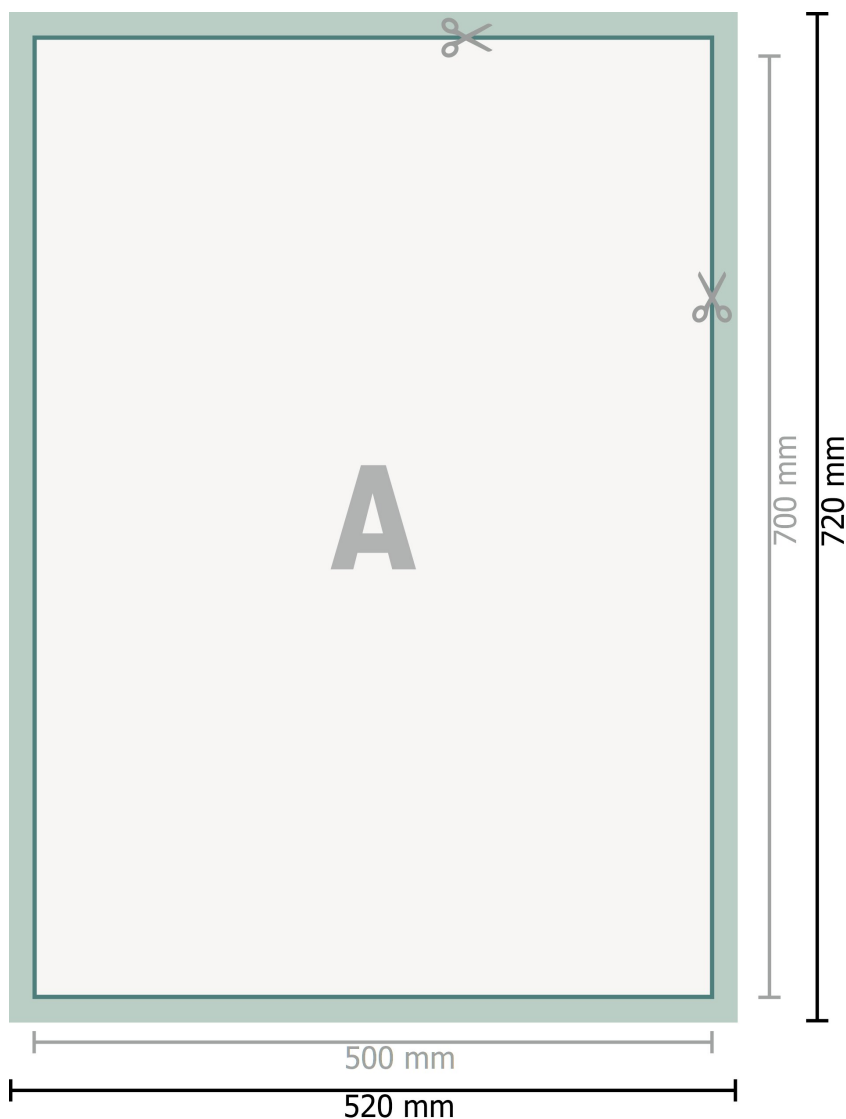

Stofplakater, tryk inkl. aluminiumprofiler, B2

Dataformat (inkl. 10 mm indstik):
52 x 72 cm

Indstik:
10 mm

Beskåret størrelse:
50 x 70 cm

Sikkerhedsmargen:
Med et mellemrum på 4 mm mellem teksten/oplysningerne og kanten af det beskårne format forhindres u hensigtsmæssig beskæring.

Forklaring af symboler

A Læseretning

—|—| Beskåret størrelse

—|—| Dataformat

■ indstik

Bemærk:

Sørg for at have en beskæringsmargen og en sikkerhedsmargen i henhold til vejledningen.

Placer baggrundsgrafik, billeder eller grafik op til dataformatets kant.