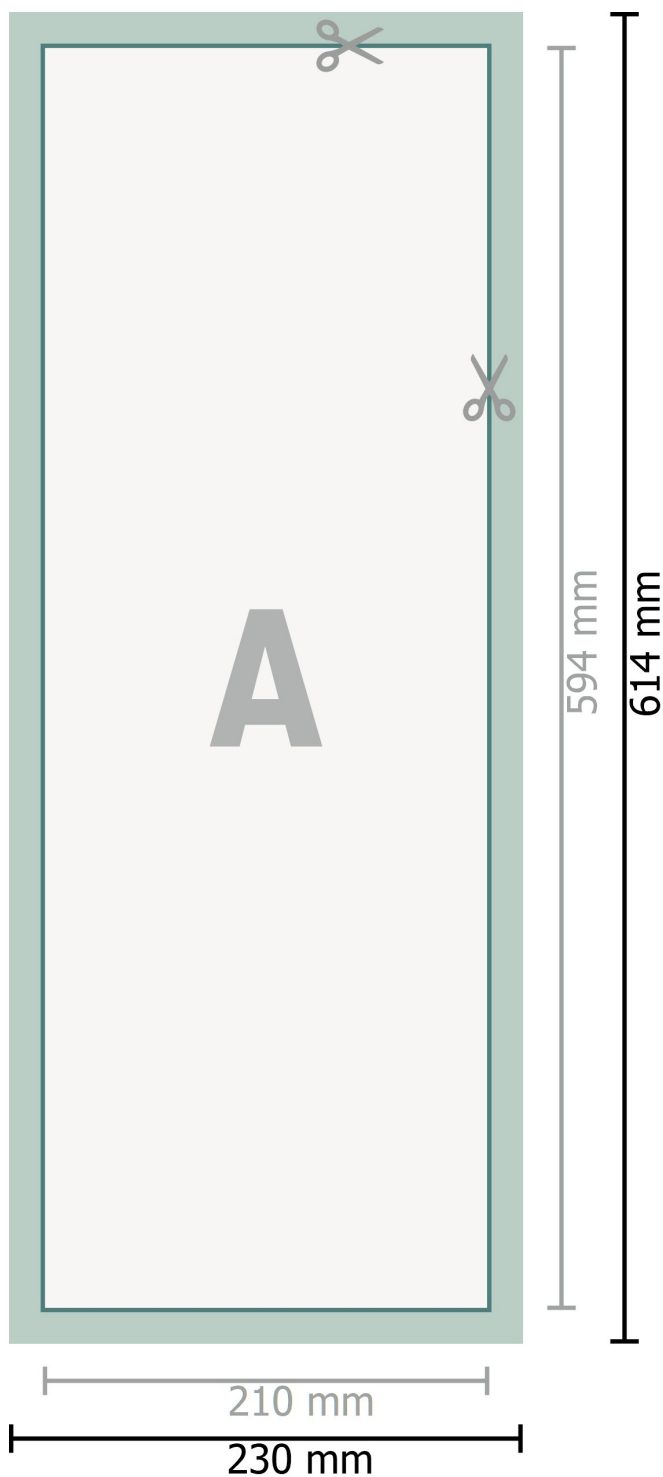

Stofplakater, tryk inkl. aluminiumprofiler, A2 halv

**Dataformat (inkl. 10 mm indstik):**

23 x 61,4 cm

**Indstik:**

10 mm

**Beskåret størrelse:**

21 x 59,4 cm

**Sikkerhedsmargen:**

Med et mellemrum på 4 mm mellem teksten/oplysningerne og kanten af det beskårne format forhindres u hensigtsmæssig beskæring.

**Forklaring af symboler**

A Læseretning

—|— Beskåret størrelse

—|— Dataformat

■ indstik

**Bemærk:**

Sørg for at have en beskæringsmargen og en sikkerhedsmargen i henhold til vejledningen.

Placer baggrundsgrafik, billeder eller grafik op til dataformatets kant.

Tolerancer kan forekomme under produktionen på grund af beskærings-, stanse- og falseprocesserne.