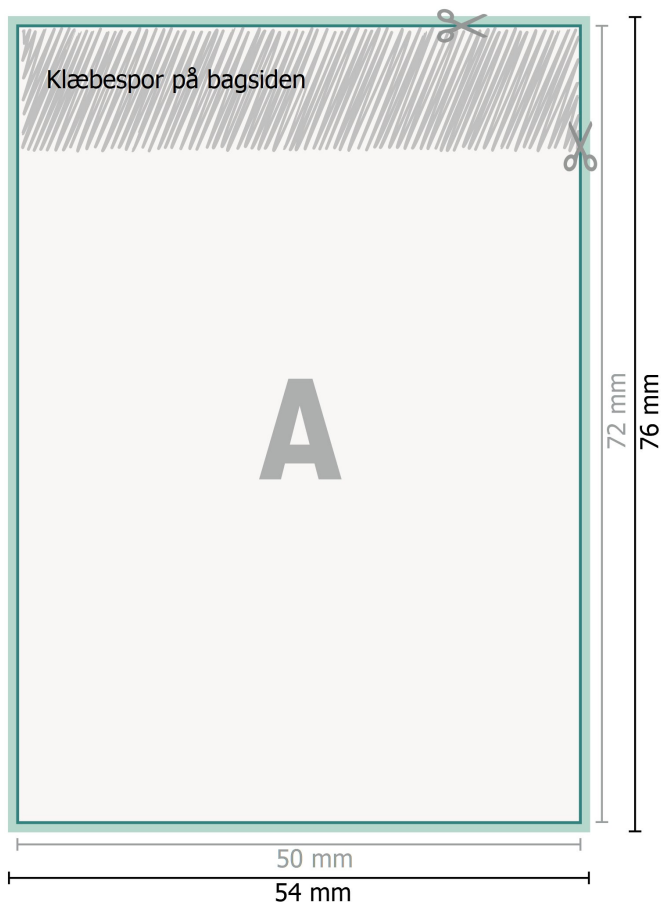

Huskesedler, Stående format, 5,0 x 7,2 cm

Dataformat (inkl. 2 mm tryk til kant):
5,4 x 7,6 cm

beskæring:
2 mm

Beskåret størrelse:
5 x 7,2 cm

Sikkerhedsmargen:
Med et mellemrum på 4 mm mellem teksten/oplysningerne og kanten af det beskårne format forhindres u hensigtsmæssig beskæring.

Forklaring af symboler

- Beskæring
- Læseretning
- Beskåret størrelse
- Dataformat
- Her skærer/stanser vi dit produkt

Bemærk:

Sørg for at have en beskæringsmargen og en sikkerhedsmargen i henhold til vejledningen.

Placer baggrundsgrafik, billeder eller grafik op til dataformatets kant.

Tolerancer kan forekomme under produktionen på grund af beskærings-, stanse- og falseprocesserne.

Trykdata: Du finder vejledninger og skabeloner under menu-punktet *Trykdata* på www.onlineprinters.dk