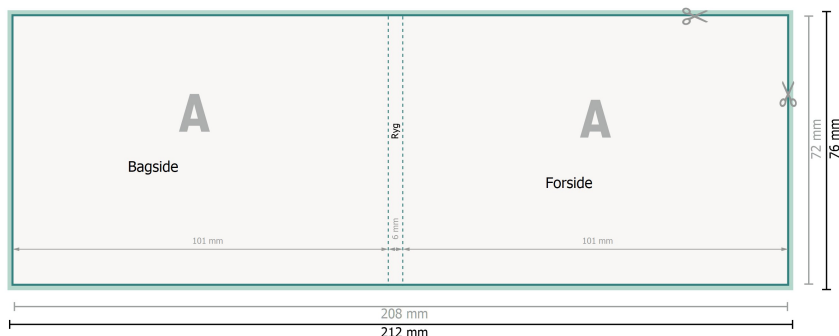

Huskesedler, Liggende format, 10 x 7,2 cm bogåbning

beskæring:

2 mm

Beskåret størrelse:

20,8 x 7,2 cm

Sikkerhedsmargen:

Med et mellemrum på 4 mm mellem teksten/oplysningerne og kanten af det beskårne format forhindres uhensigtsmæssig beskæring.

Forklaring af symboler

-  Beskæring
-  Læseretning
-  Beskåret størrelse
-  Dataformat
-  Her skærer/stanser vi dit produkt

Bemærk:

Sørg for at have en beskæringsmargen og en sikkerhedsmargen i henhold til vejledningen.

Placer baggrundsgrafik, billeder eller grafik op til dataformatets kant.

Tolerancer kan forekomme under produktionen på grund af beskærings-, stanse- og falseprocesserne.

Trykdata: Du finder vejledninger og skabeloner under menu-punktet *Trykdata* på www.onlineprinters.dk