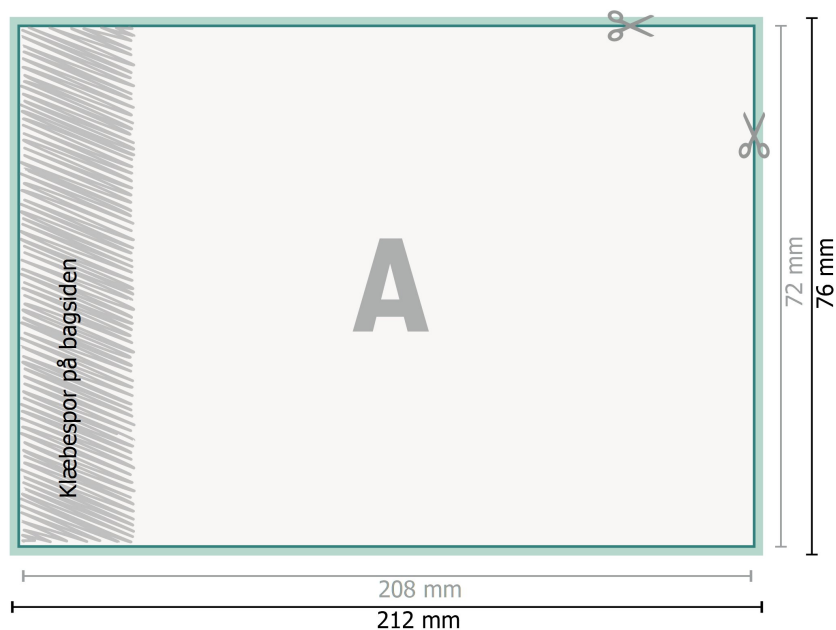

Huskesedler, Liggende format, 10 x 7,2 cm bogåbning

beskæring:

2 mm

Beskåret størrelse:

20,8 x 7,2 cm

Sikkerhedsmargen:

Med et mellemrum på 4 mm mellem teksten/oplysningerne og kanten af det beskårne format forhindres uhensigtsmæssig beskæring.

Forklaring af symboler

-  Beskæring
-  Læseretning
-  Beskåret størrelse
-  Dataformat
-  Her skærer/stanser vi dit produkt

Bemærk:

Sørg for at have en beskæringsmargen og en sikkerhedsmargen i henhold til vejledningen.

Placer baggrundsgrafik, billeder eller grafik op til dataformatets kant.

Tolerancer kan forekomme under produktionen på grund af beskærings-, stanse- og falseprocesserne.

Trykdata: Du finder vejledninger og skabeloner under menu-punktet *Trykdata* på www.onlineprinters.dk