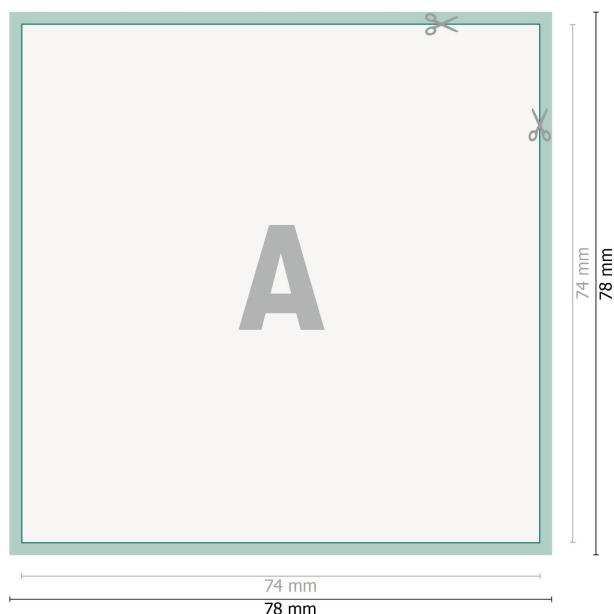

Blokke, A7-firkantet

Dataformat (inkl. 2 mm tryk til kant):
7,8 x 7,8 cm

beskæring:
2 mm

Beskåret størrelse:
7,4 x 7,4 cm

Sikkerhedsmargen:
Med et mellemrum på 4 mm mellem teksten/oplysningerne og kanten af det beskårne format forhindres u hensigtsmæssig beskæring.

Placer baggrundsgrafik, billeder eller grafik op til dataformatets kant.

Tolerancer kan forekomme under produktionen på grund af beskærings-, stanse- og falseprocesserne.

Trykdata: Du finder vejledninger og skabeloner under menu-punktet *Trykdata* på www.onlineprinters.dk