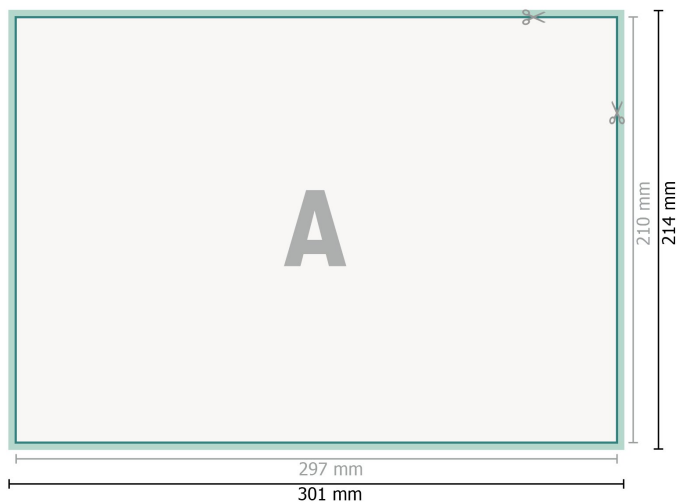

Dækkeservietter, A4

**Dataformat (inkl. 2 mm tryk til kant):**

30,1 x 21,4 cm

beskæring:

2 mm

Beskåret størrelse:

29,7 x 21 cm

Sikkerhedsmargen:

Med et mellemrum på 4 mm mellem teksten/oplysningerne og kanten af det beskårne format forhindres u hensigtsmæssig beskæring.

Forklaring af symboler

-  Beskæring
-  Læseretning
-  Beskåret størrelse
-  Dataformat
-  Her skærer/stanser vi dit produkt

Bemærk:

Sørg for at have en beskæringsmargen og en sikkerhedsmargen i henhold til vejledningen.

Placer baggrundsgrafik, billeder eller grafik op til dataformatets kant.

Tolerancer kan forekomme under produktionen på grund af beskærings-, stanse- og falseprocesserne.